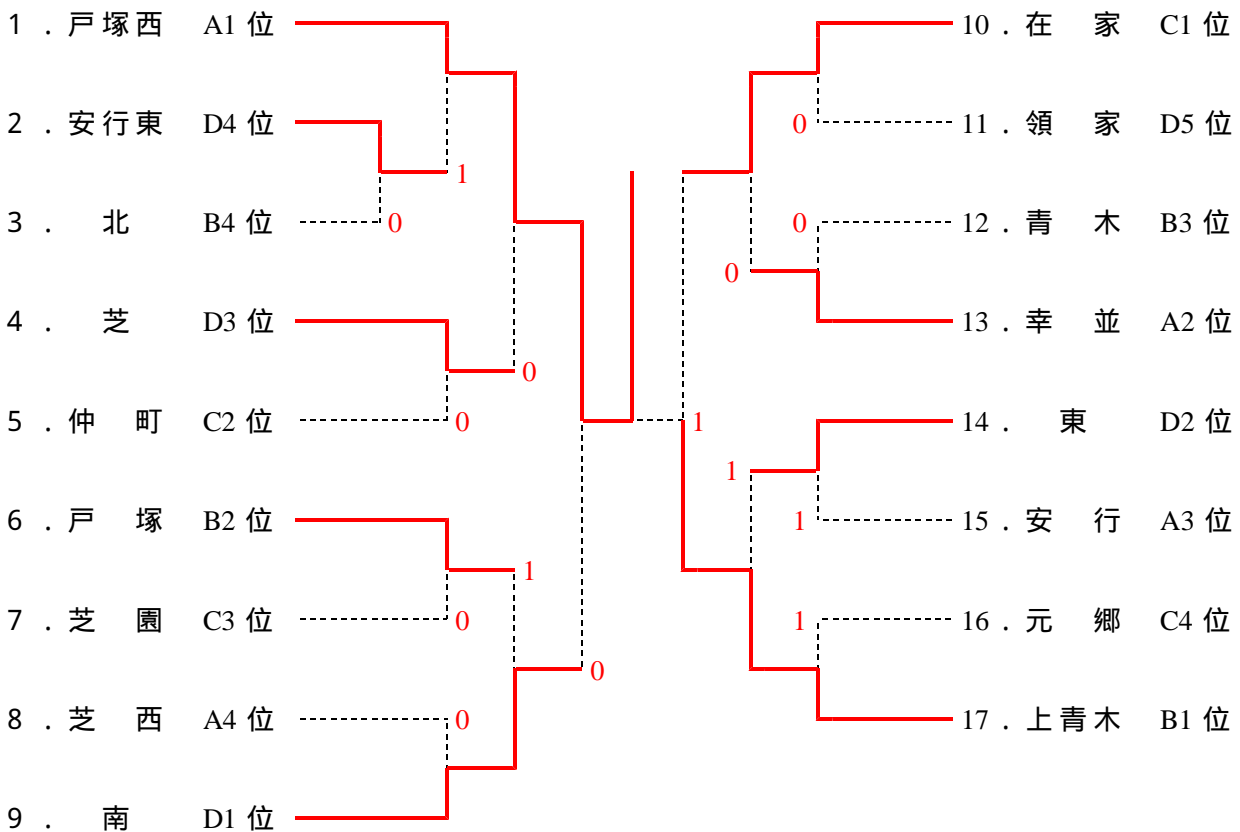

川口市強化大会・女子の部

平成17年7月31日

< 予選リーグ >

Aブロック		1	2	3	4	順位
1	戸塚西					1位
2	安行	1		0		3位
3	幸並	1				2位
4	芝西	0	1	0		4位

Bブロック		1	2	3	4	順位
1	上青木					1位
2	北	0		0	0	4位
3	青木	1			0	3位
4	戸塚	1				2位

Cブロック		1	2	3	4	順位
1	仲町				0	2位
2	芝園	0			0	3位
3	元郷	0	1		0	4位
4	在家					1位

Dブロック		1	2	3	4	5	順位
1	安行東		1		1	0	4位
2	芝			1	1		3位
3	領家	0			1	0	5位
4	東					1	2位
5	南		1				1位

< トーナメント >

- 1位：戸塚西 中学校
- 2位：上青木 中学校
- 3位：南 中学校
- 3位：在家 中学校