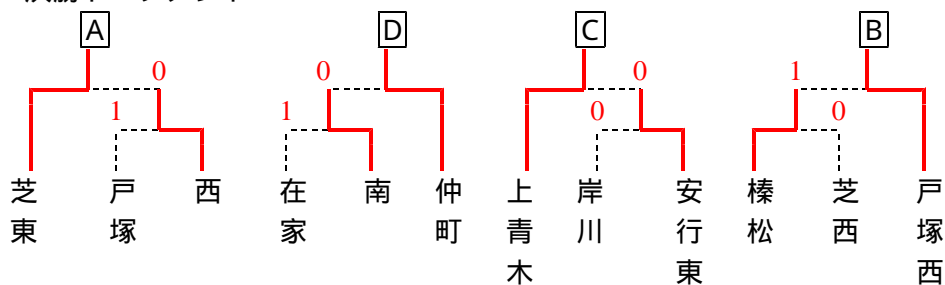

平成17年度 学校総合体育大会 女子団体

平成17年 6月20日

< 予選リーグ >

Aブロック	1	2	3	順位
1 芝東				1位
2 東	0		0	3位
3 戸塚	0			2位

Bブロック	1	2	3	順位
1 戸塚西				1位
2 青木	1		1	3位
3 榛松	0			2位

Cブロック	1	2	3	順位
1 上青木				1位
2 南	0			2位
3 芝園	0	1		3位

Dブロック	1	2	3	4	順位
1 西		1			2位
2 仲町					1位
3 幸並	1	1			3位
4 北	1	0	0		4位

Eブロック	1	2	3	4	順位
1 元郷		1	1		3位
2 在家					1位
3 岸川		1			2位
4 安行	0	1	0		4位

Fブロック	1	2	3	4	順位
1 安行東					1位
2 芝	0		0	0	4位
3 芝西	1				2位
4 領家	1	1			3位

< 決勝トーナメント >

< 順位決定リーグ >

決勝リーグ	A	B	C	D	順位
A 芝東					1位
B 戸塚西	1				2位
C 上青木	0	1			3位
D 仲町	0	1	0		4位