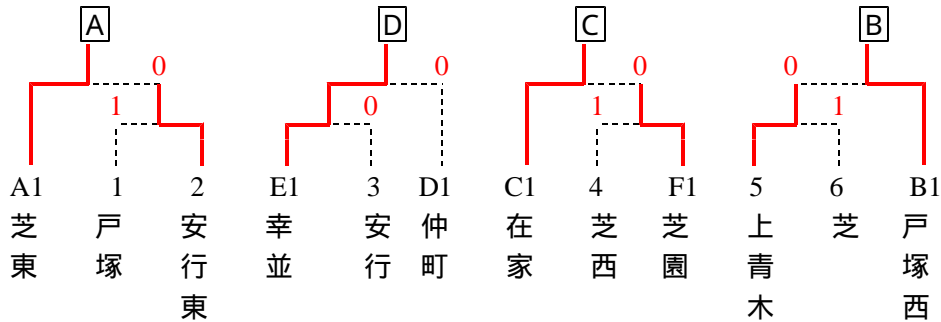

平成17年度 市民体育祭 女子団体

平成17年10月13日

< 予選リーグ >

Aブロック	1	2	3	順位
1 芝東				1位
2 戸塚	0			2位
3 元郷	0	1		3位

Bブロック	1	2	3	順位
1 戸塚西				1位
2 芝	1			2位
3 北	0	0		3位

Cブロック	1	2	3	順位
1 上青木			0	2位
2 岸川	0		0	3位
3 在家				1位

Dブロック	1	2	3	4	順位
1 仲町					1位
2 領家	0		1		3位
3 安行	1				2位
4 青木	0	1	1		4位

Eブロック	1	2	3	4	順位
1 安行東		1	0		2位
2 東			0	1	4位
3 幸並					1位
4 西	1		1		3位

Fブロック	1	2	3	4	順位
1 榛松		0	1	0	4位
2 芝園					1位
3 芝西		0			2位
4 南		1	1		3位

< 決勝トーナメント >

< 順位決定リーグ >

	A	B	C	D	順位
A	芝東				1位
B	戸塚西	1			2位
C	在家	1	1		3位
D	幸並	1	1	1	4位