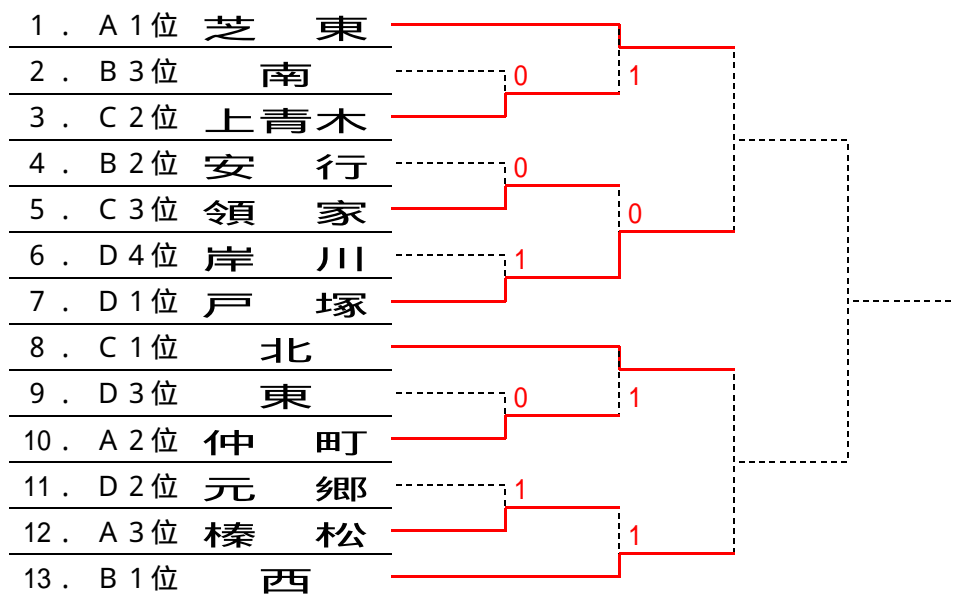

川口市強化大会・男子の部

会 場：川口南中
H18.10.26

<予選ブロック>

A	ブロック				勝敗	順位
	芝 東				2 - 0	1 位
	仲 町	0			1 - 1	2 位
	榛 松	0	1		0 - 2	3 位

B	ブロック				勝敗	順位
	西				2 - 0	1 位
	南	0		1	0 - 2	3 位
	安 行	0			1 - 1	2 位

C	ブロック				勝敗	順位
	北				2 - 0	1 位
	領 家	0		0	0 - 2	3 位
	上青木	1			1 - 1	2 位

D	ブロック				勝敗	順位
	戸 塚				3 - 0	1 位
	元 郷	0			2 - 1	2 位
	東	0	1		1 - 2	3 位
	岸 川	0	0	1	0 - 3	4 位

<決勝トーナメント>

雨天のため途中打ち切り