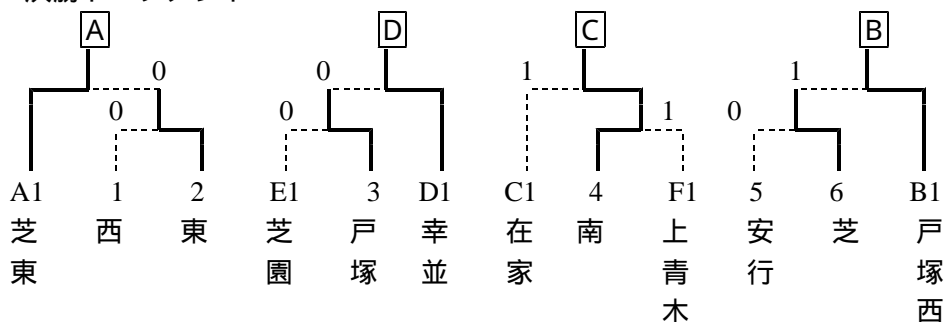

平成18年度 学校総合体育大会 女子団体

平成18年 6月20日

< 予選リーグ >

Aブロック	1	2	3	順位
1 芝東				1位
2 元郷	0		1	3位
3 芝	0			2位

Bブロック	1	2	3	順位
1 戸塚西				1位
2 岸川	0		1	3位
3 南	0			2位

Cブロック	1	2	3	順位
1 在家				1位
2 西	1			2位
3 領家	0	0		3位

Dブロック	1	2	3	4	順位
1 幸並					1位
2 芝西	0		1	1	4位
3 青木	0			0	3位
4 東	0				2位

Eブロック	1	2	3	4	順位
1 芝園					1位
2 北	1		0		3位
3 安行	1				2位
4 仲町	1	1	1		4位

Fブロック	1	2	3	4	順位
1 安行東			1	1	3位
2 榛松	0		0	1	4位
3 戸塚				1	2位
4 上青木					1位

< 決勝トーナメント >

< 順位決定リーグ >

	A	B	C	D	順位
A 芝東					1位
B 戸塚西	1				2位
C 南	0	0		0	4位
D 幸並	1	1			3位