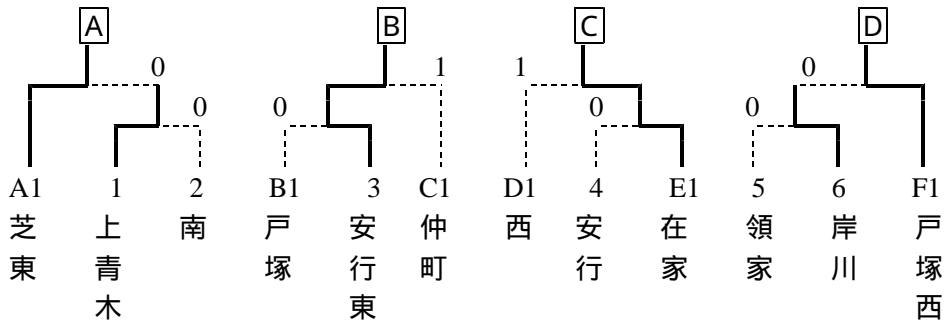

平成18年度 市民体育祭 女子団体

平成18年10月11日

< 予選リーグ >

Aブロック	1	2	3	順位
1 芝東				1位
2 上青木	0			2位
3 芝園	0	1		3位

Bブロック	1	2	3	4	順位
1 戸塚					1位
2 榛松	0		1	0	4位
3 領家	1				2位
4 東	1	1			3位

Cブロック	1	2	3	4	順位
1 南		1			2位
2 仲町					1位
3 青木	0	0		0	4位
4 芝西	1	0			3位

Dブロック	1	2	3	順位
1 幸並		1	0	3位
2 安行			0	2位
3 西				1位

Eブロック	1	2	3	4	順位
1 芝		1	0	0	4位
2 安行東				0	2位
3 北		0		0	3位
4 在家					1位

Fブロック	1	2	3	順位
1 戸塚西				1位
2 岸川	0			2位
3 元郷	0	1		3位

< 決勝トーナメント >

< 順位決定リーグ >

	A	B	C	D	順位
A 芝東					1位
B 安行東	0		0	0	4位
C 在家	0			0	3位
D 戸塚西	1				2位