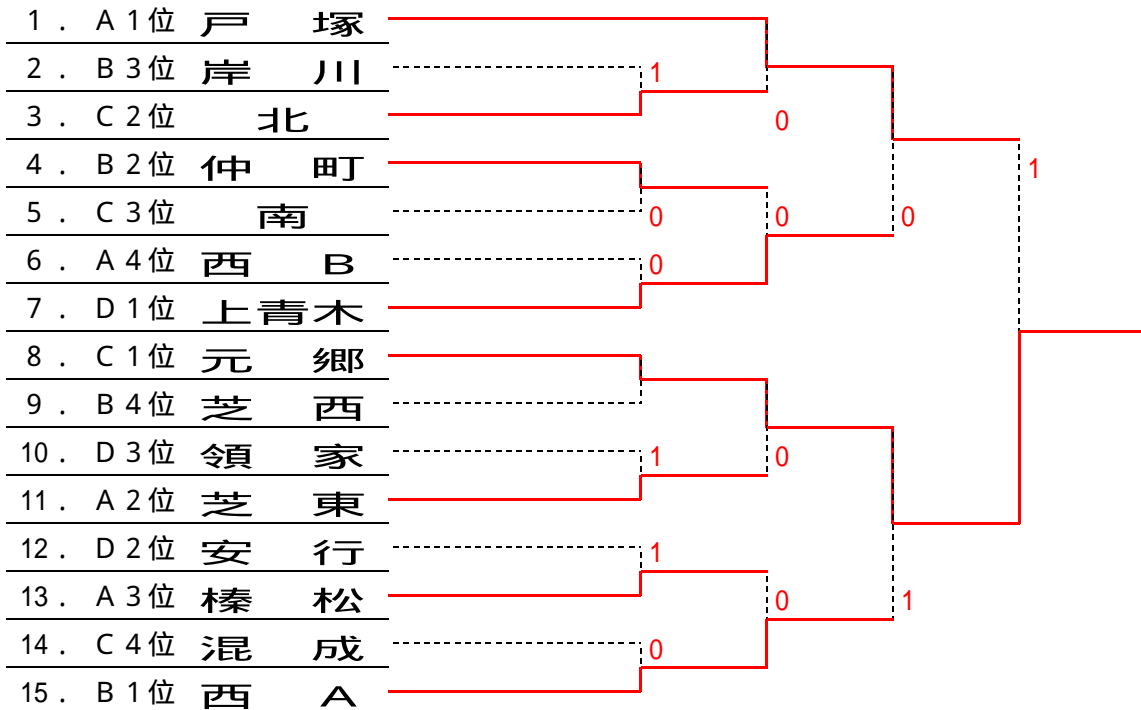

川口市強化大会・男子の部

会 場：川口西中
H19.2.17

<予選ブロック>

A ブロック					勝敗	順位
芝 東				0	2勝1敗	2位
榛 松	1			1	1勝2敗	3位
戸 塚					3勝0敗	1位
西 B	1	1		0	0勝3敗	4位

B ブロック					勝敗	順位
西 A					3勝0敗	1位
芝 西	0			1 0	0勝3敗	4位
岸 川	0			1	1勝2敗	3位
仲 町	0				2勝1敗	2位

C ブロック					勝敗	順位
北				1	2勝1敗	2位
元 郷					3勝0敗	1位
南	1	0			1勝2敗	3位
混 成	0	0	1		0勝3敗	4位

D ブロック					勝敗	順位
上青木					2勝0敗	1位
安 行	0				1勝1敗	2位
領 家	0	1			0勝2敗	3位

<決勝トーナメント>

- 1 位：元 郷 中学校
- 2 位：戸 塚 中学校
- 3 位：西 中学校
- 3 位：上青木 中学校