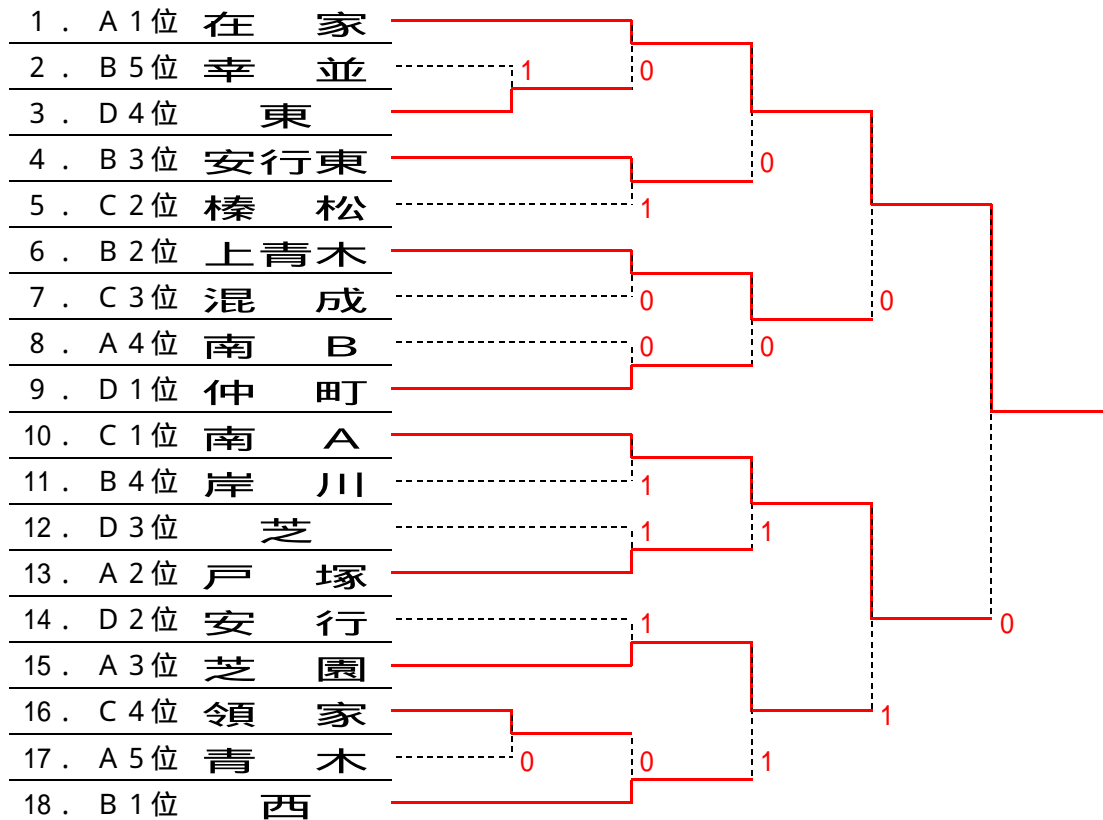

川口市強化大会・女子の部

会場：川口南中
H19.2.17

<予選ブロック>

A	ブロック					勝敗	順位	
	在 家					4勝0敗	1位	
	戸 塚	0				3勝1敗	2位	
	青 木	0	0		0	1	0勝4敗	5位
	南 B	0	1			1勝3敗	4位	
	芝 園	0	1			2勝2敗	3位	

B	ブロック					勝敗	順位	
	安行東		1	0		2勝2敗	3位	
	西					4勝0敗	1位	
	上青木		1			3勝1敗	2位	
	幸 並	0	1	0		1	0勝4敗	5位
	岸 川	1	1	0		1勝3敗	4位	

C	ブロック					勝敗	順位
	南 A					3勝0敗	1位
	混 成	1			1	1勝2敗	3位
	領 家	0	0		1	0勝3敗	4位
	榛 松	0				2勝1敗	2位

D	ブロック					勝敗	順位
	東		0	0	1	0勝3敗	4位
	仲 町					3勝0敗	1位
	芝		1		1	1勝2敗	3位
	安 行		1			2勝1敗	2位

<決勝トーナメント>

1位：在 家 中学校
2位：南 中学校
3位：上青木 中学校
3位：芝 園 中学校