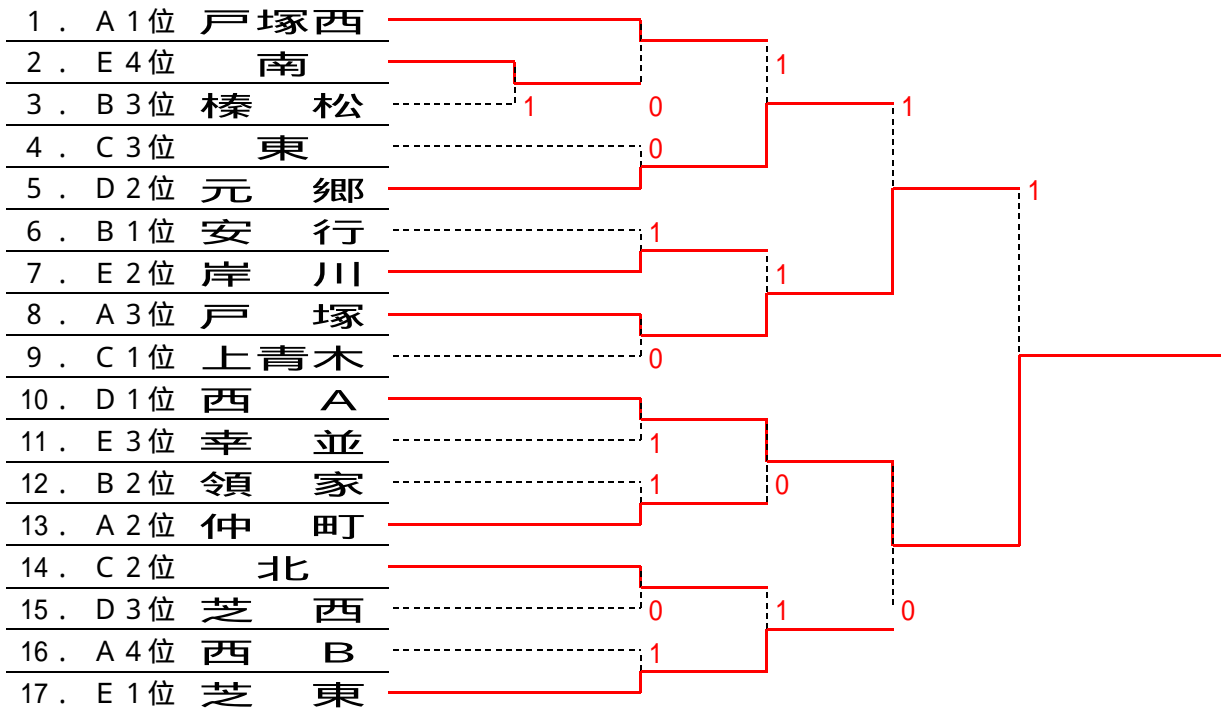

川口市強化大会・男子の部

会 場：川口西中

H19.5.13

<予選ブロック>

A	ブロック				勝敗	順位
	戸塚西				3勝0敗	1位
	西 B	1		1	0勝3敗	4位
	仲 町	0			2勝1敗	2位
	戸 塚	1		1	1勝2敗	3位

B	ブロック			勝敗	順位
	領 家		1	1勝1敗	2位
	安 行			2勝0敗	1位
	榛 松	0	1	0勝2敗	3位

C	ブロック			勝敗	順位
	北		0	1勝1敗	2位
	東	0		0勝2敗	3位
	上青木			2勝0敗	1位

D	ブロック			勝敗	順位
	西 A			2勝0敗	1位
	芝 西	0		0勝2敗	3位
	元 郷	1		1勝1敗	2位

E	ブロック			勝敗	順位
	芝 東			3勝0敗	1位
	岸 川	1		2勝1敗	2位
	南	1	1	0勝3敗	4位
	幸 並	1	1	1勝2敗	3位

<決勝トーナメント>

1位： 西 中学校
2位： 戸 塚 中学校
3位： 芝 東 中学校
3位： 元 郷 中学校