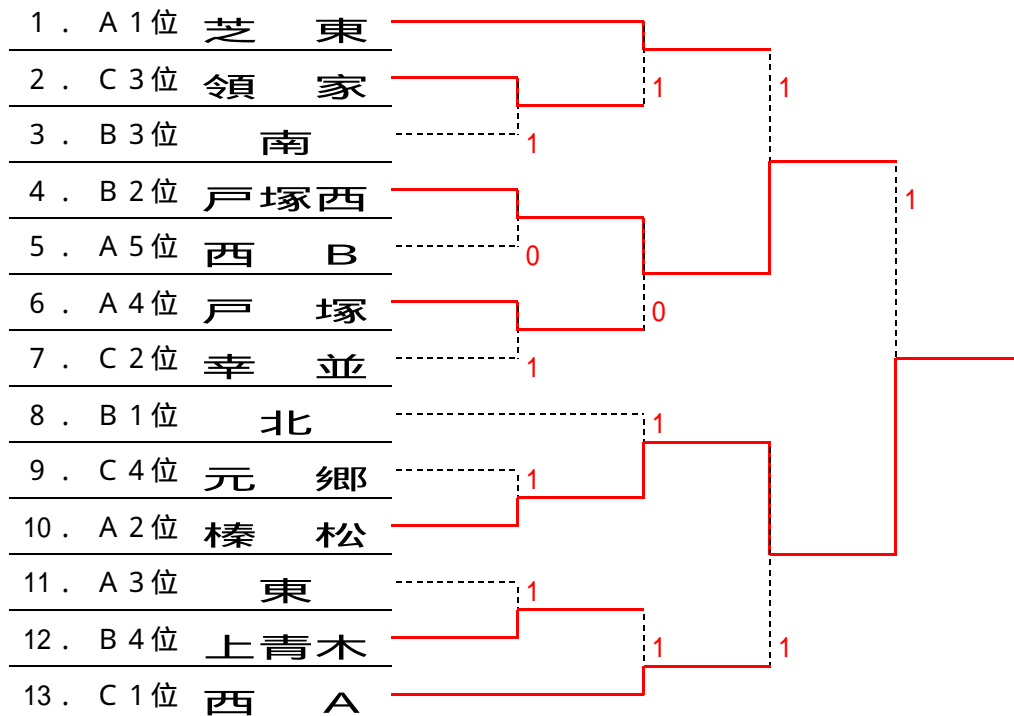

川口市強化大会・男子の部

会 場：川口西中

H 1 9 . 8 . 1 2

<予選ブロック>

A ブロック						勝敗	順位
芝 東						4勝0敗	1位
戸 塚	1		1		1	1勝3敗	4位
東	0				1	2勝2敗	3位
西 B	1	1	0		1	0勝4敗	5位
榛 松	1					3勝1敗	2位

B ブロック					勝敗	順位
戸塚西				1	2勝1敗	2位
南	0			0	1勝2敗	3位
上青木	0	0		0	0勝3敗	4位
北					3勝0敗	1位

C ブロック					勝敗	順位
元 郷		0	0	0	0勝3敗	4位
西 A					3勝0敗	1位
領 家		0		1	1勝2敗	3位
幸 並		1			2勝1敗	2位

<決勝トーナメント>

1位：榛 松   中学校
2位：戸塚西   中学校
3位：西   中学校
3位：芝 東   中学校