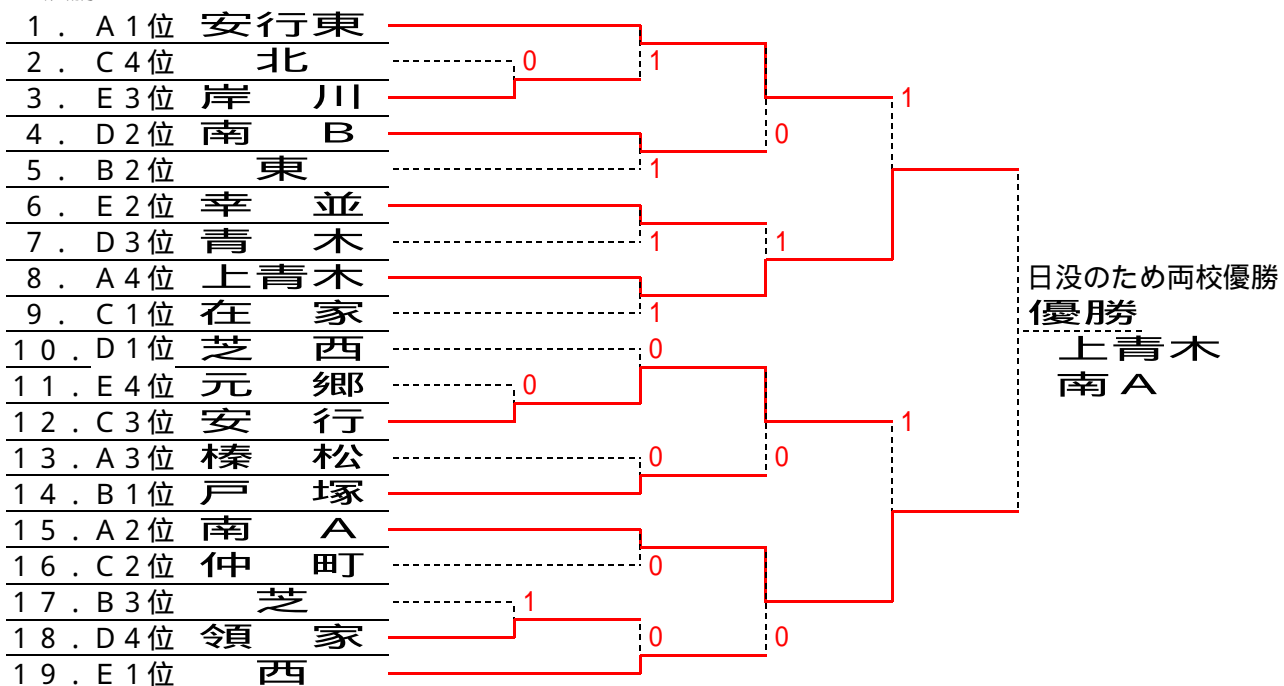

川口市強化大会・女子の部

会 場：川口南中

H19.8.26

<予選ブロック>

A ブロック					勝敗	順位
南 A				1	2勝1敗	2位
上青木	1		1	1	0勝3敗	4位
榛 松	1			0	1勝2敗	3位
安行東					3勝0敗	1位

B ブロック				勝敗	順位
芝		0	0	0勝2敗	3位
東			0	1勝1敗	2位
戸 塚				2勝0敗	1位

C ブロック				勝敗	順位	
北		1	0	0勝3敗	4位	
安 行			1	1勝2敗	3位	
仲 町				0	2勝1敗	2位
在 家					3勝0敗	1位

D ブロック				勝敗	順位	
領 家		1	1	0勝3敗	4位	
青 木			0	2勝1敗	3位	
芝 西				1	2勝1敗	1位
南 B	1				2勝1敗	2位

E ブロック				勝敗	順位	
幸 並			1	2勝1敗	2位	
岸 川	0		1	1勝2敗	3位	
西					3勝0敗	1位
元 郷	0	0	0	0勝3敗	4位	

<決勝トーナメント>

1位：上青木 中学校
1位：南 A 中学校
3位：安行東 中学校
3位：安 行 中学校