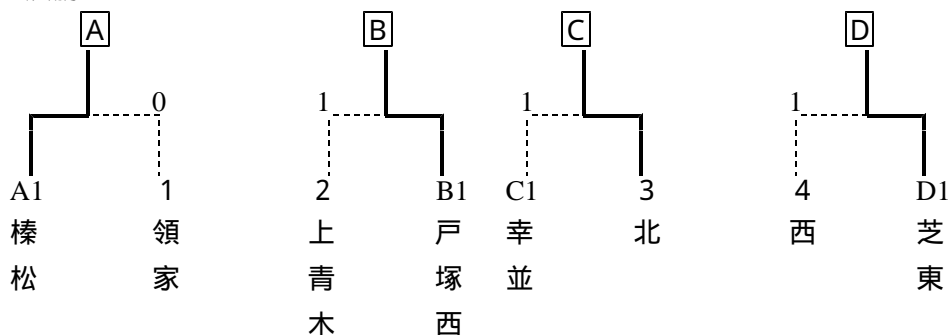

平成19年度 市民体育祭 男子団体戦

平成19年10月11日

< 予選リーグ >

Aブロック		1	2	3	4	順位
1	榛 松					1位
2	上青木	1				2位
3	東	0	1			3位
4	仲 町	0	1	1		4位

Bブロック		1	2	3	4	順位
1	北		1			2位
2	戸塚西					1位
3	南	0	0			3位
4	元 郷	0	0	1		4位

Cブロック		1	2	3	4	順位
1	西		1			2位
2	幸 並					1位
3	芝 西	0	0			3位
4	岸 川	1	0	1		4位

Dブロック		1	2	3	4	順位
1	芝 東					1位
2	安 行	0		0	0	4位
3	領 家	1				2位
4	戸 塚	1		1		3位

< 決勝トーナメント >

< 順位決定リーグ >

決勝リーグ		A	B	C	D	順位
A	榛 松					1位
B	戸塚西	1		1	1	4位
C	北	1				2位
D	芝 東	1		1		3位

< 男子団体戦順位 >

- 1位：榛 松 中学校(県大会出場)
- 2位：北 中学校(県大会出場)
- 3位：芝 東 中学校
- 3位：戸塚西 中学校