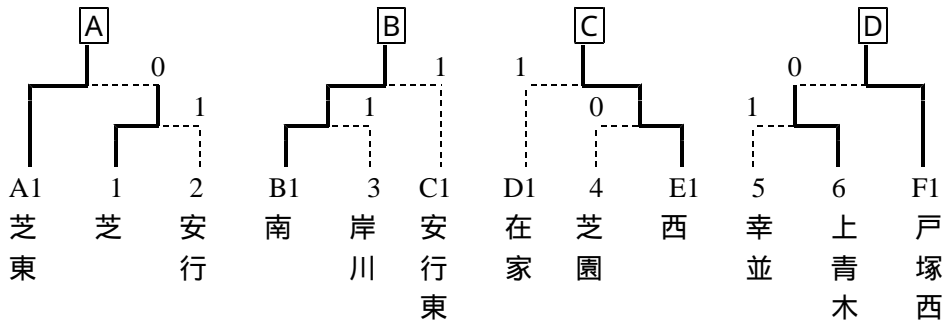

平成19年度 市民体育祭 女子団体

平成19年10月10日

< 予選リーグ >

Aブロック		1	2	3	順位
1	芝東				1位
2	領家	0		1	3位
3	芝	0			2位

Bブロック		1	2	3	4	順位
1	南					1位
2	芝西	0		1	0	4位
3	仲町	0			1	3位
4	芝園	0				2位

Cブロック		1	2	3	4	順位
1	上青木			1		2位
2	榛松	1		0	1	4位
3	安行東					1位
4	青木	0		0		3位

Dブロック		1	2	3	順位
1	在家				1位
2	幸並	1			2位
3	北	0	1		3位

Eブロック		1	2	3	4	順位
1	戸塚		1		0	3位
2	安行				0	2位
3	元郷	0	0		0	4位
4	西					1位

Fブロック		1	2	3	順位
1	戸塚西				1位
2	東	0		1	3位
3	岸川	0			2位

< 決勝トーナメント >

< 順位決定リーグ >

		A	B	C	D	順位
A	芝東					1位
B	南	0		0	0	4位
C	西	0			1	3位
D	戸塚西	1				2位

< 女子団体順位 >

- 1位：芝東 中学校(県大会出場)
- 2位：戸塚西 中学校(県大会出場)
- 3位：西 中学校
- 3位：南 中学校