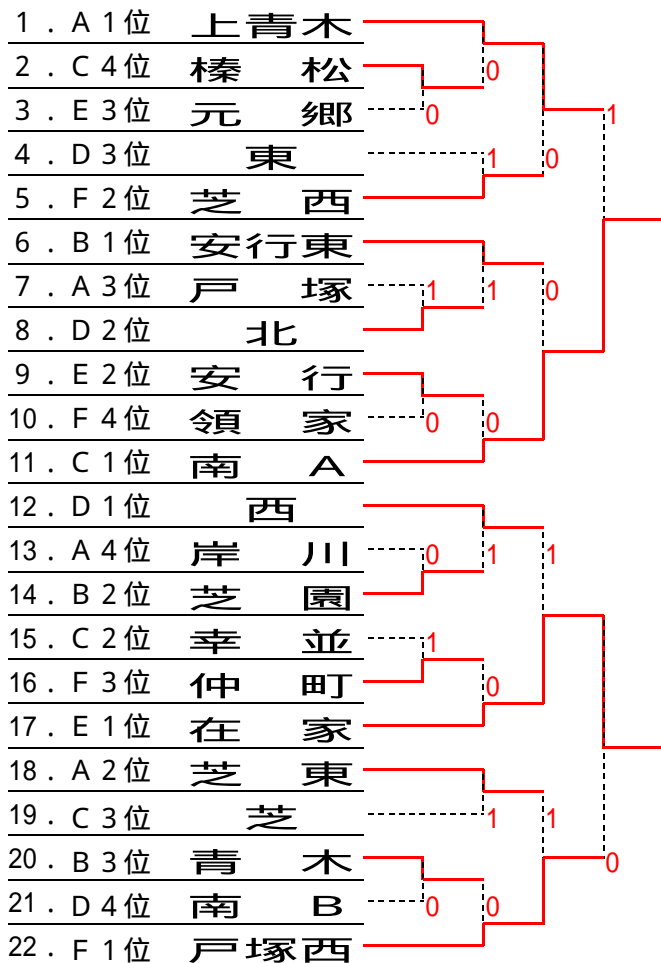

川口市強化大会・女子の部

会 場：川口南中

H20.1.19

<予選ブロック>

Aブロック				勝敗	順位
芝 東			1	2-1	2位
岸 川	1		1	0-3	4位
上青木				3-0	1位
戸 塚	1		1	1-2	3位

Bブロック				勝敗	順位
安行東				2-0	1位
芝 園	1			1-1	2位
青 木	0	0		0-2	3位

Cブロック				勝敗	順位
南 A		1		2-1	1位
榛 松			1	1-2	4位
芝	1		1	1-2	3位
幸 並	1			2-1	2位

Dブロック				勝敗	順位
西				3-0	1位
東	0		1	1-2	3位
北	0			2-1	2位
南 B	0	1	0	0-3	4位

Eブロック				勝敗	順位
安 行			0	1-1	2位
元 郷	1		1	0-2	3位
在 家				2-0	1位

Fブロック				勝敗	順位
戸塚西				3-0	1位
領 家	0		1	0-3	4位
仲 町	1		1	1-2	3位
芝 西	0			2-1	2位

<決勝トーナメント>

日没のため両校優勝

優勝

南 A
在家

1位：南 A 中学校

1位：在 家 中学校

3位：上青木 中学校

3位：戸塚西 中学校