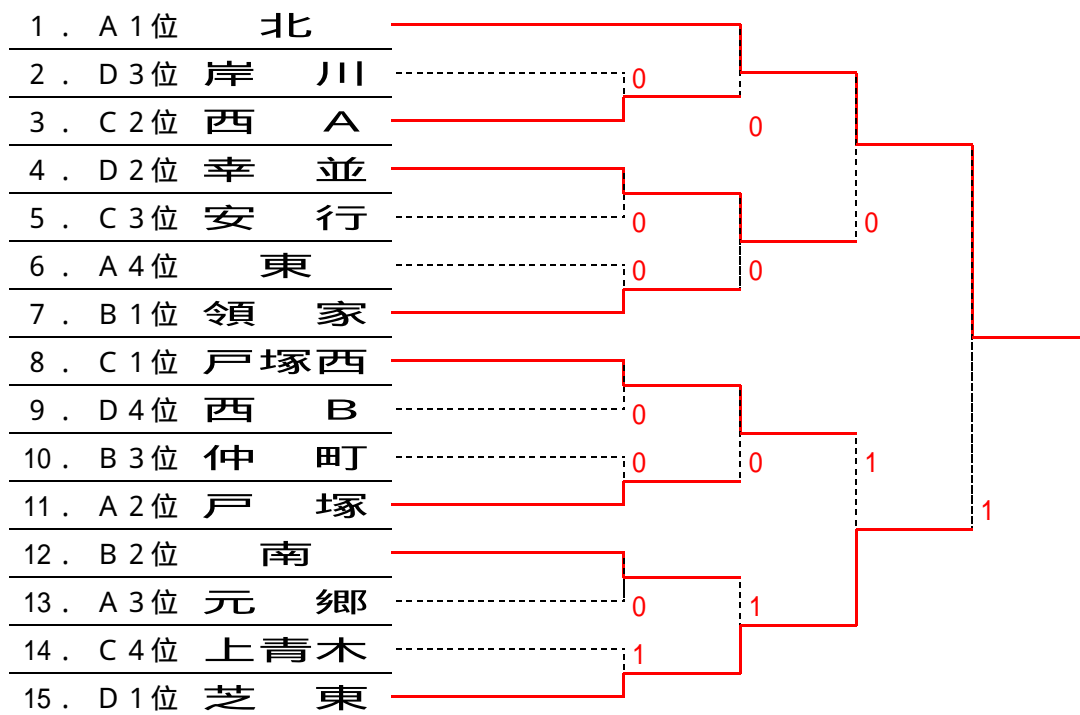

川口市強化大会・男子の部

会 場：川口西中

H20.3.16

<予選ブロック>

A ブロック					勝 敗	順 位
北					3勝0敗	1位
元郷	0		1		1勝2敗	3位
戸塚	1				2勝1敗	2位
東	0	1	0		0勝3敗	4位

B ブロック				勝 敗	順 位
南		1		1勝1敗	2位
領家				2勝0敗	1位
仲町	1	0		0勝2敗	3位

C ブロック					勝 敗	順 位
戸塚西					3勝0敗	1位
安行	0		0		1勝2敗	3位
西A	0				2勝1敗	2位
上青木	0	1	1		0勝3敗	4位

D ブロック					勝 敗	順 位
芝東					3勝0敗	1位
幸並	0				2勝1敗	2位
岸川	0	0			1勝2敗	3位
西B	1	0	1		0勝3敗	4位

<決勝トーナメント>

1位：北 中学校
 2位：芝東 中学校
 3位：幸並 中学校
 3位：戸塚西 中学校