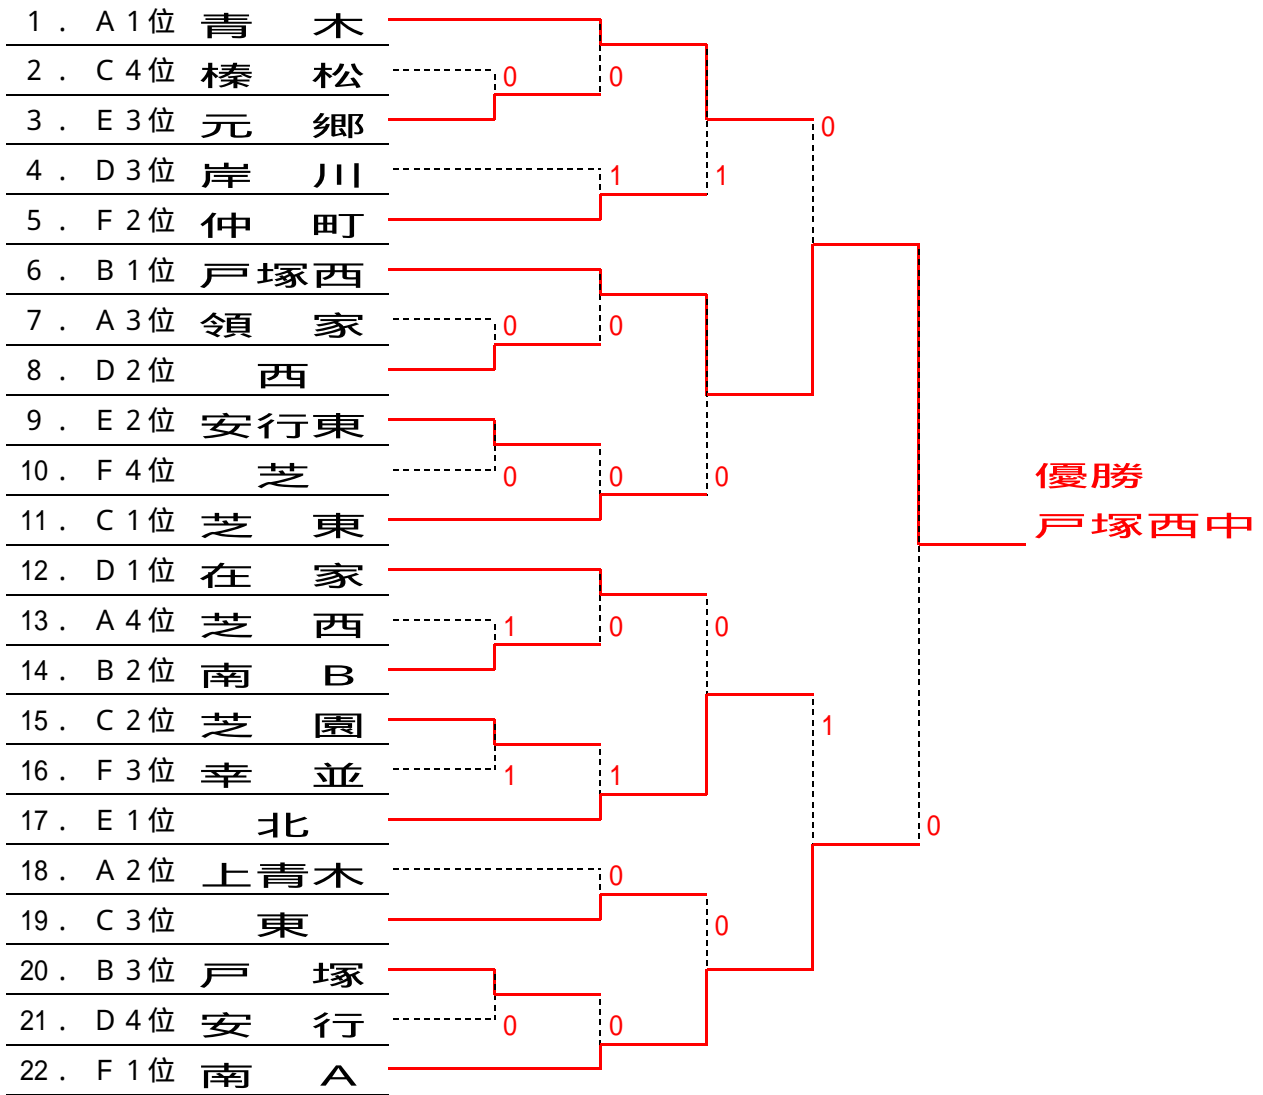

<決勝トーナメント>

第1位：戸塚西中学校
第2位：南中学校
第3位：青木中学校
第3位：北中学校