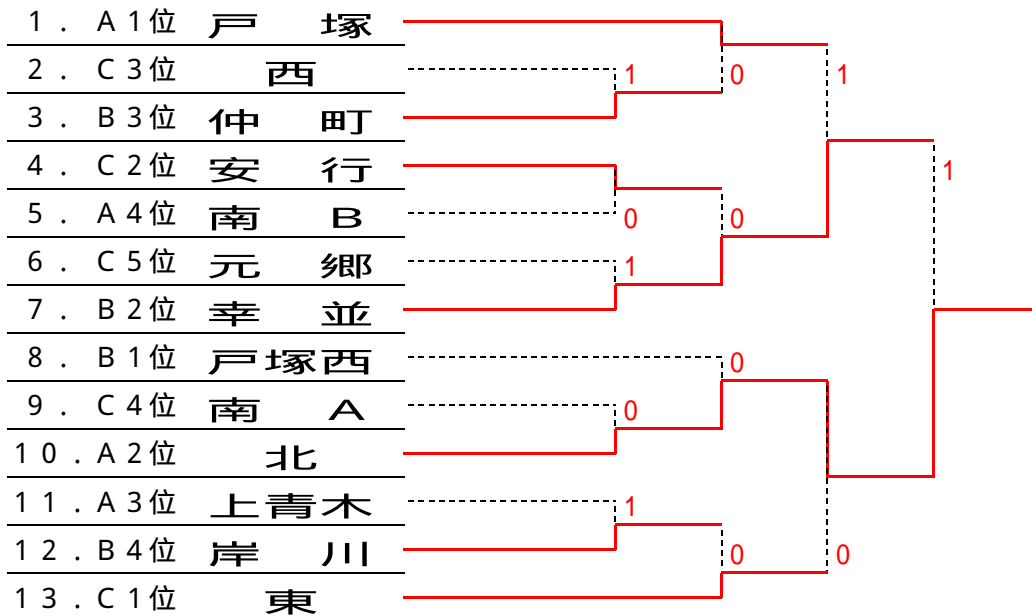

川口市強化大会・男子の部

会 場：川口南中
H 2 1 . 1 1 . 8

<予選ブロック>

A	ブロック				勝敗	順位
	北		1		2 - 1	2位
	戸塚				3 - 0	1位
	南 B	0	0	1	0 - 3	4位
	上青木	0	1		1 - 2	3位

B	ブロック				勝敗	順位
	戸塚西				3 - 0	1位
	仲町	1		1	1 - 2	3位
	岸川	1	1	0	0 - 3	4位
	幸並	1			2 - 1	2位

C	ブロック				勝敗	順位	
	東				4 - 0	1位	
	西	0			1	2 - 2	3位
	南 A	0	1		0	1 - 3	4位
	元郷	0	1	1	1	0 - 4	5位
	安行	0				3 - 1	2位

<決勝トーナメント>

決 勝

第1位： 北 中学校	川口北	- 1	幸並
第2位： 幸並中学校	熊谷・竹下	- 0	石塚・浅野
第3位： 東 中学校	中野・堀口	- 1	清水・牛田
第3位： 戸塚中学校	荒井・近藤	2 -	江口・田村