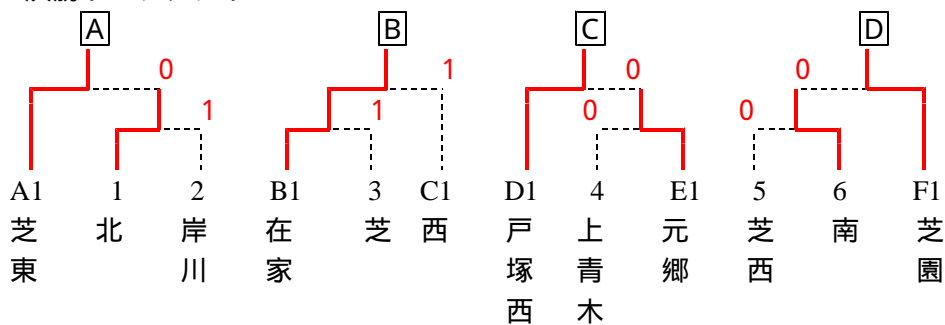

平成21年度 学校総合体育大会 女子団体
平成21年 6月 16日

<予選リーグ>

Aブロック		1	2	3	順位
1	芝 東				1位
2	幸 並	0		1	3位
3	芝	0			2位

Bブロック		1	2	3	4	順位
1	東		0	1	0	4位
2	青 木			1	0	3位
3	芝 西				0	2位
4	在 家					1位

Cブロック		1	2	3	4	順位
1	西					1位
2	上青木	0				2位
3	戸 塚	0	1			3位
4	仲 町	0	0	1		4位

Dブロック		1	2	3	順位
1	戸塚西				1位
2	安 行	0		1	3位
3	北	0			2位

Eブロック		1	2	3	4	順位
1	元 郷					1位
2	榛 松	0		0	0	4位
3	南	1				2位
4	安行東	1		1		3位

Fブロック		1	2	3	順位
1	芝 園				1位
2	領 家	0		1	3位
3	岸 川	0			2位

< 決勝トーナメント >

< 順位決定リーグ >

	A	B	C	D	順位
A	芝 東			0	2位
B	在 家	0	0	0	4位
C	戸塚西	1		1	3位
D	芝 園				1位

< 女子団体順位 >

- 1位：芝 園 中学校(県大会出場)
- 2位：芝 東 中学校(県大会出場)
- 3位：戸塚西 中学校(県大会出場)
- 3位：在 家 中学校