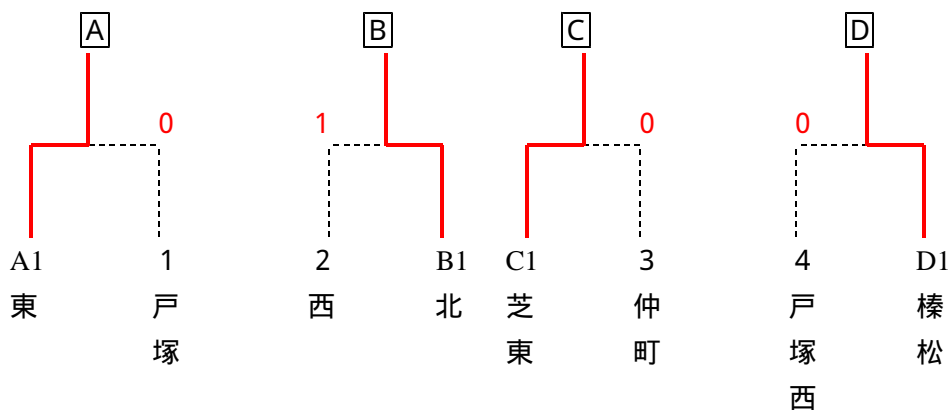

平成21年度 市民体育祭大会 男子団体戦

平成21年10月13日

< 予選リーグ >

Aブロック		1	2	3	4	順位
1	戸塚西				1	2位
2	芝西	0		0	0	4位
3	南	0			0	3位
4	東					1位

Bブロック		1	2	3	4	順位
1	北					1位
2	領家	0		1		3位
3	仲町	0				2位
4	元郷	0	0	0		4位

Cブロック		1	2	3	4	順位
1	戸塚				0	2位
2	幸並	1			1	3位
3	岸川	1	0		0	4位
4	芝東					1位

Dブロック		1	2	3	4	順位
1	榛松					1位
2	上青木	1			1	3位
3	安行	0	1		1	4位
4	西	0				2位

< 決勝トーナメント >

< 順位決定リーグ >

決勝リーグ	A	B	C	D	順位
A 東		1	1	1	4位
B 北			0	1	3位
C 芝東				1	2位
D 榛松					1位

< 男子団体戦順位 >

- 1位：榛松 中学校 (県大会出場)
- 2位：芝東 中学校 (県大会出場)
- 3位：北 中学校
- 3位：東 中学校