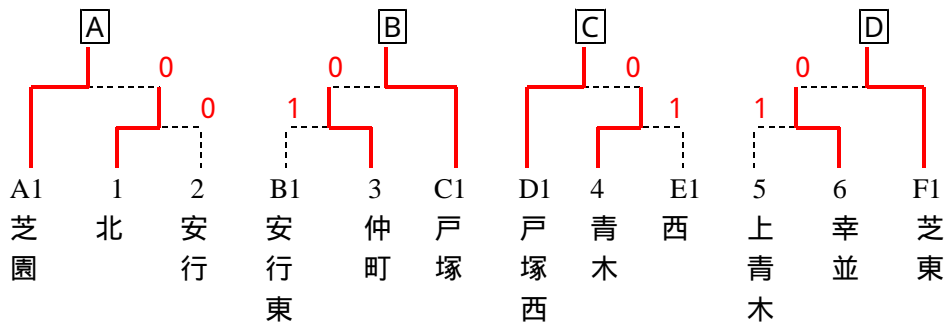

平成21年度 市民体育祭大会 女子団体

平成21年 10月 9日

<予選リーグ>

Aブロック		1	2	3	順位
1	芝園				1位
2	幸並	0			2位
3	芝	0	1		3位

Bブロック		1	2	3	4	順位
1	北		1			2位
2	安行東				1	1位
3	岸川	1	1			3位
4	南	1		1		4位

Cブロック		1	2	3	4	順位
1	在家		1	1		3位
2	上青木			1		2位
3	戸塚					1位
4	東	0	0	0		4位

Dブロック		1	2	3	順位
1	戸塚西				1位
2	領家	0		1	3位
3	安行	0			2位

Eブロック		1	2	3	4	順位
1	元郷		0		1	3位
2	仲町				1	2位
3	榛松	1	0		0	4位
4	西					1位

Fブロック		1	2	3	順位
1	芝東				1位
2	芝西	0		0	3位
3	青木	1			2位

< 決勝トーナメント >

< 順位決定リーグ >

	A	B	C	D	順位
A	芝園			1	2位
B	戸塚	0	0	1	4位
C	戸塚西	0		1	3位
D	芝東				1位