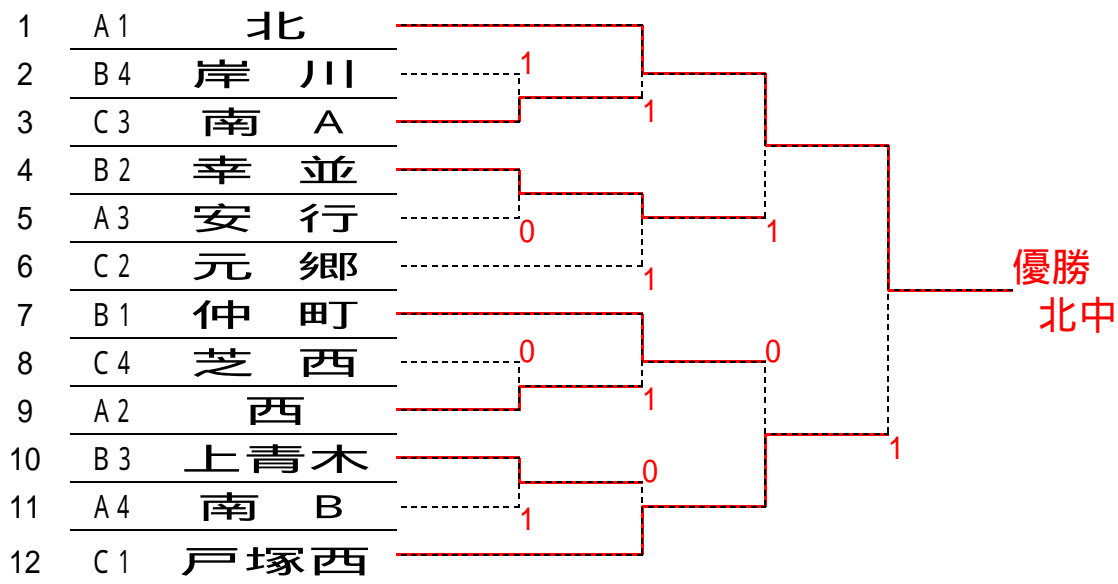

川口市強化大会・男子の部

会場:川口南中

h22.5.15

<予選ブロック>

A ブロック					勝敗	順位
北					3 - 0	1位
安行	0			1	1 - 2	3位
南 B	0	1		1	0 - 3	4位
西	0				2 - 1	2位

B ブロック					勝敗	順位
仲町					3 - 0	1位
幸並	1				2 - 1	2位
上青木	1	1			1 - 2	3位
岸川	0	0	1		0 - 3	4位

C ブロック					勝敗	順位
戸塚西					3 - 0	1位
元郷	1				2 - 1	2位
南 A	0	1			1 - 2	3位
芝西	0	1	0		0 - 3	4位

<決勝トーナメント>

1位: 北中

2位: 戸塚西中

3位: 幸並中

3位: 仲町中

決勝

北 - 1 戸塚西

近藤・堀口 - 1 三浦・浜名

中野・荒井 2 - 赤川・石見

熊谷・竹下 - 0 眞野・平出