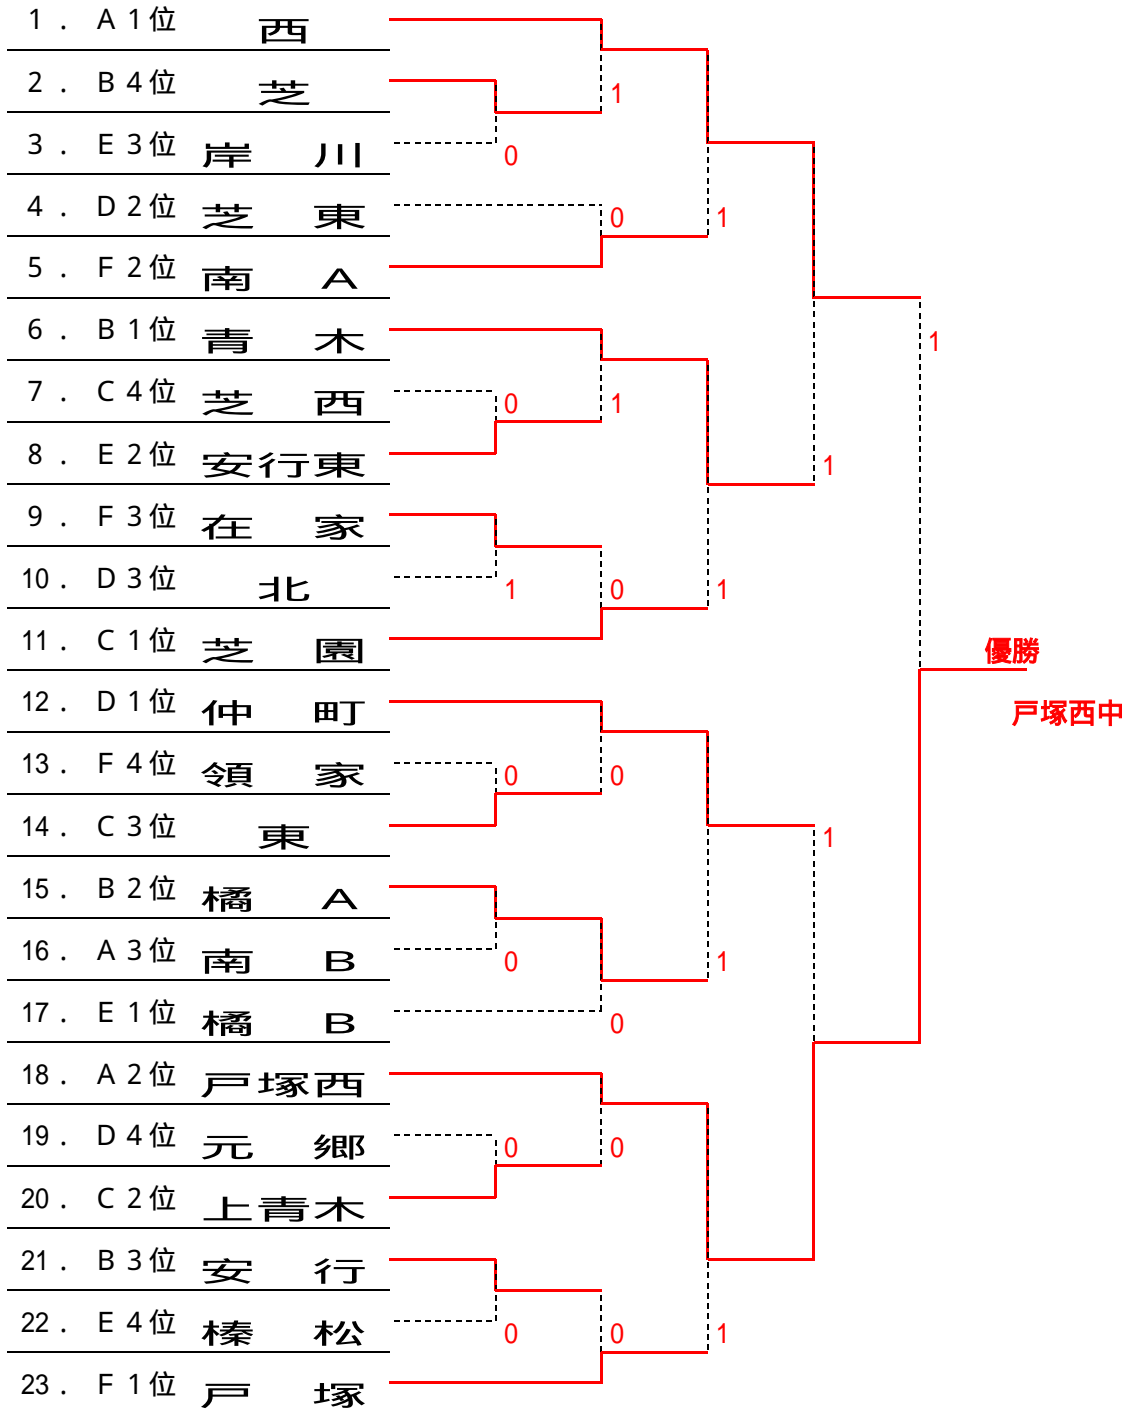

川口市強化大会・女子の部

会 場：川口南中

H 2 2 . 5 . 8

<予選ブロック>

A	ブロック				勝敗	順位
	戸塚西				1	1 - 1 2位
	南 B	0			0	0 - 2 3位
	西					2 - 0 1位

B	ブロック					勝敗	順位
	安行				1	0	1 - 2 3位
	芝	1			0	1	0 - 3 4位
	青木						3 - 0 1位
	橘 A				0		2 - 1 2位

C	ブロック					勝敗	順位
	芝園						3 - 0 1位
	芝西	0			0	0	0 - 3 4位
	東	1				0	1 - 2 3位
	上青木	1					2 - 1 2位

D	ブロック					勝敗	順位
	芝東		1				2 - 1 2位
	仲町						3 - 0 1位
	元郷	1	1			0	0 - 3 4位
	北	1	1				1 - 2 3位

E	ブロック					勝敗	順位
	榛松		1	0	0		0 - 3 4位
	岸川			1	1		1 - 2 3位
	安行東				1		2 - 1 2位
	橘 B						3 - 0 1位

F	ブロック					勝敗	順位
	戸塚						3 - 0 1位
	南 A	1					2 - 1 2位
	在家	1	1				1 - 2 3位
	領家	0	0	0			0 - 3 4位

今回は、神奈川県から橘中に参加していただきました。

<決勝トーナメント>

- 1位: 戸塚西中
- 2位: 西 中
- 3位: 仲町中
- 3位: 青木中

決 勝

戸塚西	- 1	西
戸敷・今井	0 -	小峰・堀越
江原・大須賀	- 2	八木橋・吉川
川村・小松	- 0	大竹・伊藤