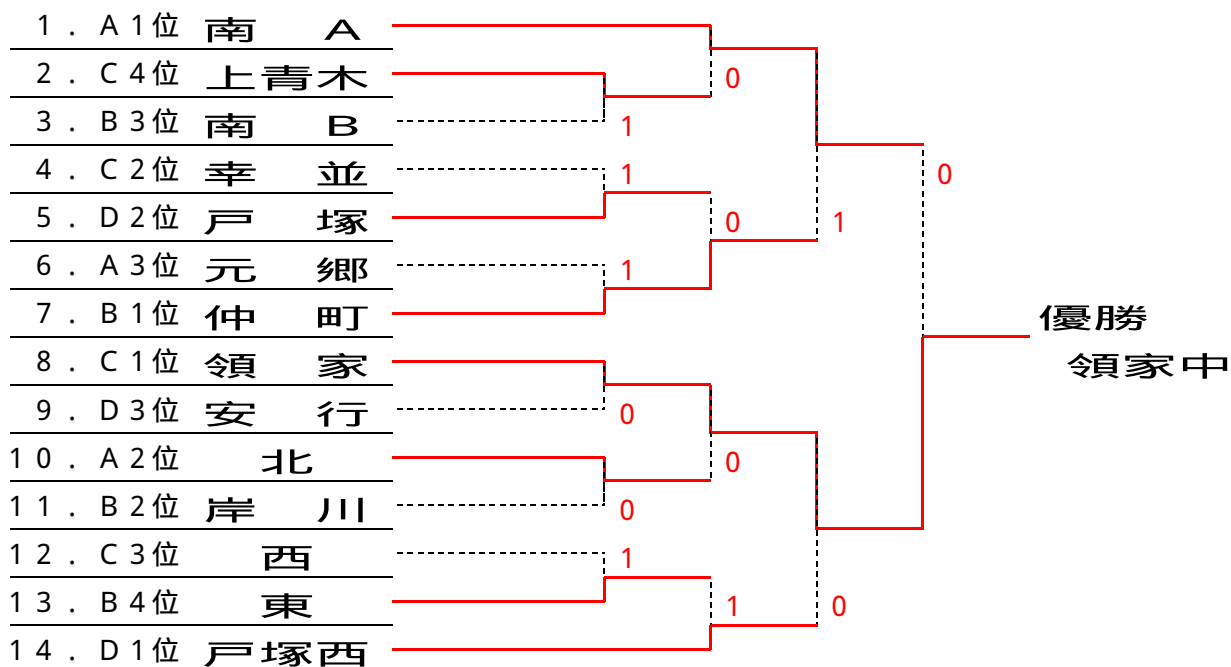

川口市強化大会・男子の部

会 場：川口南中
H 2 2 . 7 . 2 9

<予選ブロック>

A	ブロック				勝敗	順位
	北				1 - 1	2位
	南 A				2 - 0	1位
	元 郷	0	0		0 - 2	3位

B	ブロック				勝敗	順位
	仲 町				3 - 0	1位
	岸 川	1			2 - 1	2位
	南 B	0	0		1 - 2	3位
	東	0	1	0	0 - 3	4位

C	ブロック				勝敗	順位
	領 家				3 - 0	1位
	上青木	0		1	0 - 3	4位
	幸 並	0			2 - 1	2位
	西	0		1	1 - 2	3位

D	ブロック				勝敗	順位
	戸塚西				2 - 0	1位
	安 行	0		0	0 - 2	3位
	戸 塚	1			1 - 1	2位

<決勝トーナメント>

1 位：領 家中学校
2 位：南 中学校
3 位：戸塚西中学校
3 位：仲 町中学校

決 勝

領 家 - 0 南
野村・佐藤 - 1 阪・棚橋
羽鳥・清水 - 1 帰山・勝目
田中・岩村 - 石橋・間中