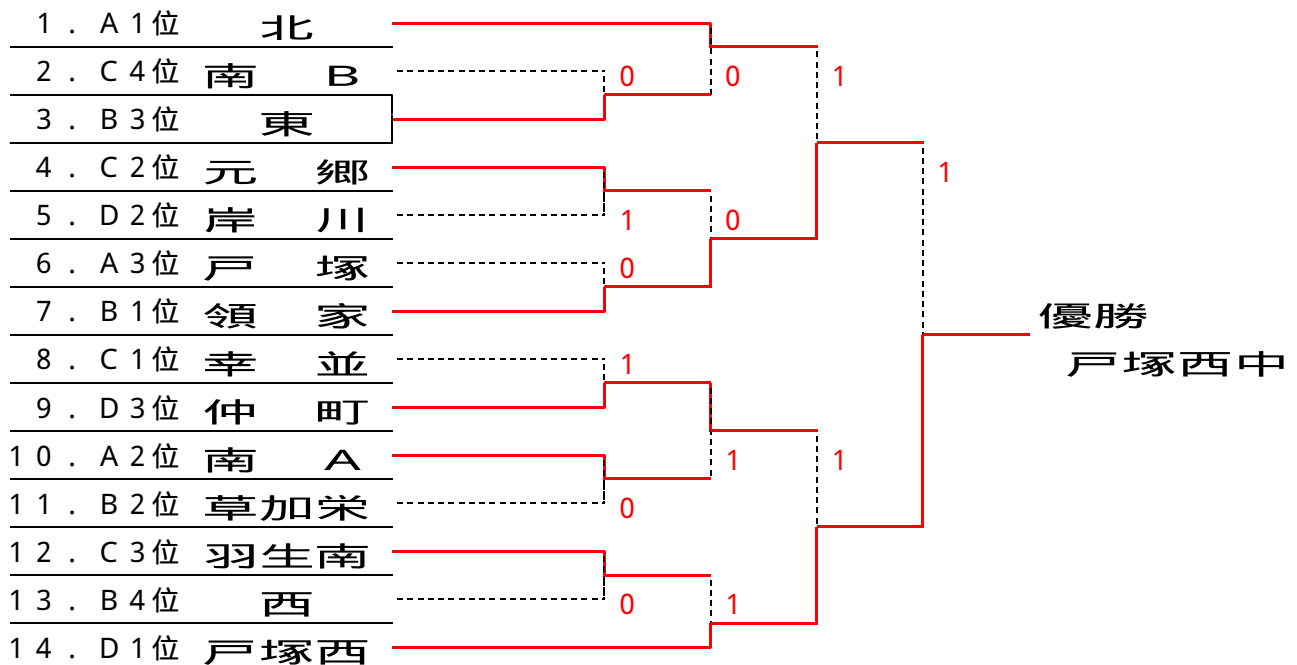

川口市強化大会・男子の部

会 場：川口南中
H22.11.13

<予選ブロック>

A ブロック				勝敗	順位
北				2 - 0	1位
戸 塚	O		O	0 - 2	3位
南 A	O			1 - 1	2位

B ブロック				勝敗	順位
領 家				3 - 0	1位
東	O			O	1 - 2
西	O	1		O	0 - 3
草加栄	O			2 - 1	2位

C ブロック				勝敗	順位
羽生南			1	1	1 - 2
南 B	O		O	1	0 - 3
元 郷				1	2 - 1
幸 並				3 - 0	1位

D ブロック				勝敗	順位
仲 町		1	1	0 - 2	3位
岸 川			O	1 - 1	2位
戸塚西				2 - 0	1位

<決勝トーナメント>

1. 1 位：戸塚西中学校
   2 位：領 家中学校
   3 位：仲 町中学校
   3 位：北 中学校

決 勝

1. 領 家 1 - 戸塚西
   野村・佐藤 2 - 赤川・中田
   羽鳥・清水 - 0 伊藤・新井
   田中・鈴木 1 - 本庄・黒澤