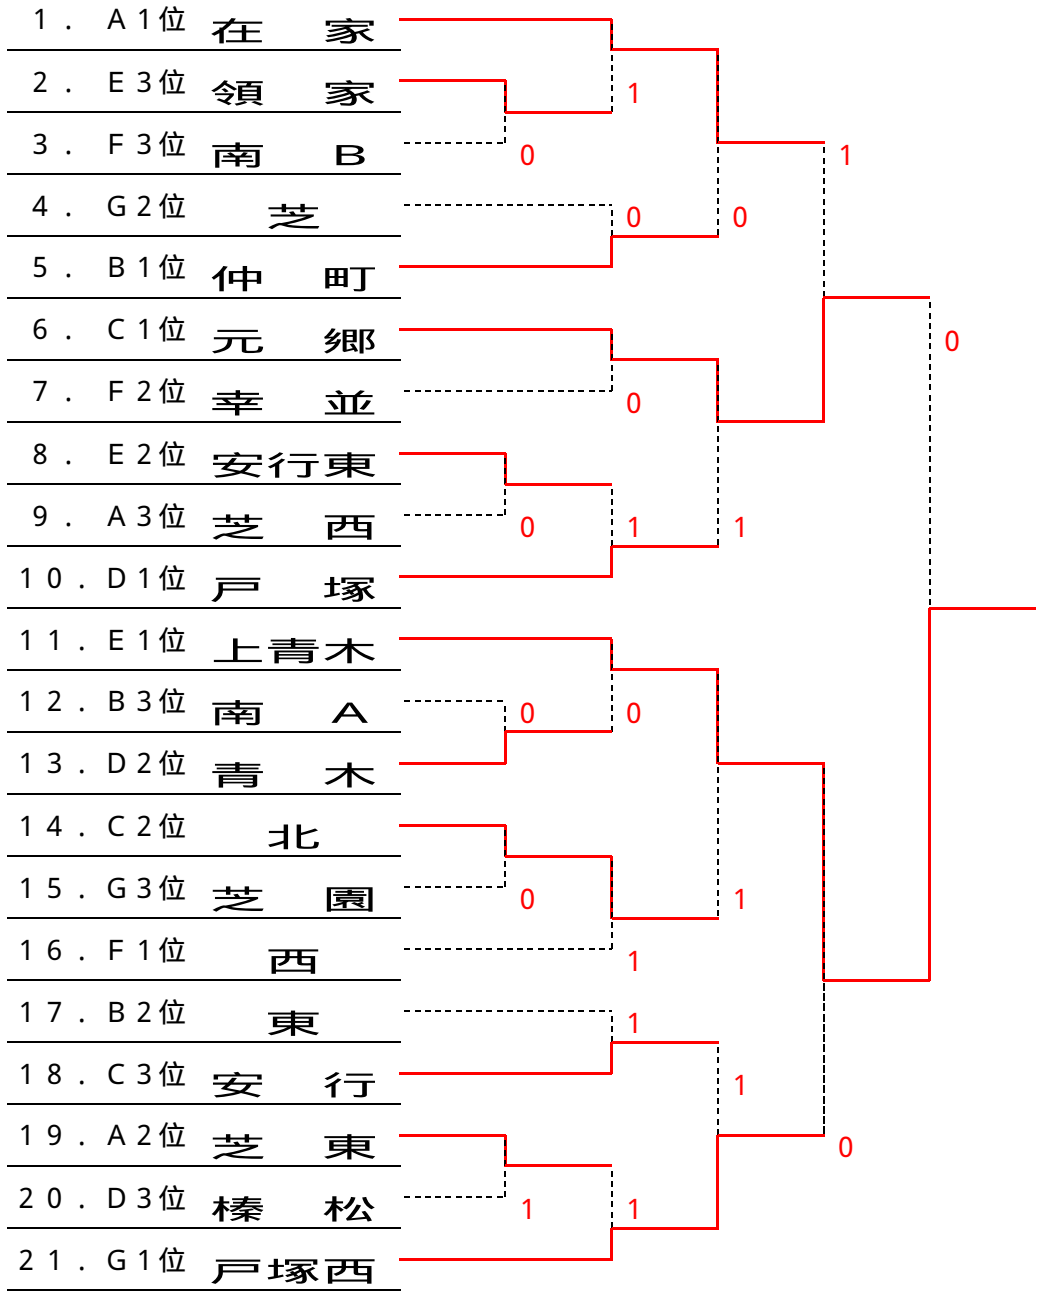

<決勝トーナメント>

1位: 上青木中
2位: 元 郷 中
3位: 戸塚西中
3位: 在 家 中

決 勝

元 郷	0 -	上青木
鷲澤・千葉	2 - 2	石井・増田
坂井・小泉	2 -	村田・小池
川村・遠藤	0 -	西田・東