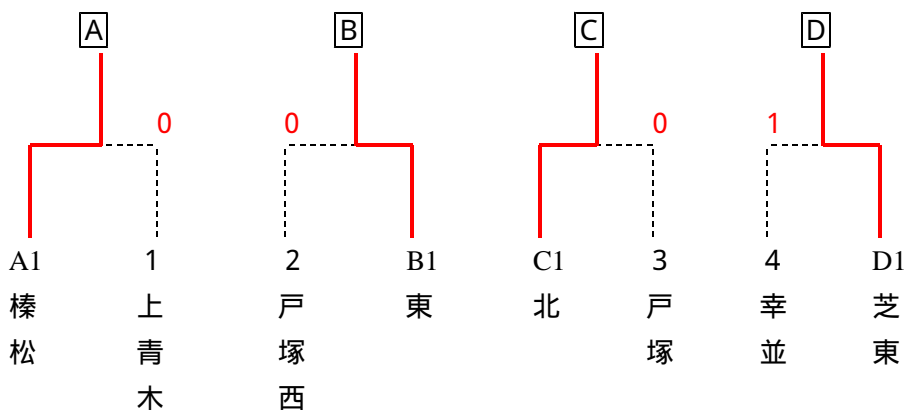

平成22年度 学校総合体育大会 男子団体戦

平成22年 6月18日

< 予選リーグ >

Aブロック		1	2	3	4	順位
1	榛 松					1位
2	元 郷	0		1	0	4位
3	安 行	0			0	3位
4	戸塚西	0				2位

Bブロック		1	2	3	4	順位
1	東					1位
2	芝 西	0		0	0	4位
3	幸 並	0				2位
4	西	0		1		3位

Cブロック		1	2	3	4	差	順位
1	北						1位
2	南	0		1		-1	3位
3	上青木	0			1	+3	2位
4	仲 町	0	1			-2	4位

Dブロック		1	2	3	4	順位
1	芝 東					1位
2	岸 川	0		0	0	4位
3	領 家	0			0	3位
4	戸 塚	1				2位

< 決勝トーナメント >

< 順位決定リーグ >

決勝リーグ		A	B	C	D	順位
A	榛 松				1	2位
B	東	0		1	1	4位
C	北	0			1	3位
D	芝 東					1位

< 男子団体戦順位 >

- 1位：芝 東 中学校 (県大会出場)
- 2位：榛 松 中学校 (県大会出場)
- 3位：北 中学校 (県大会出場)
- 3位：東 中学校 (県大会出場)