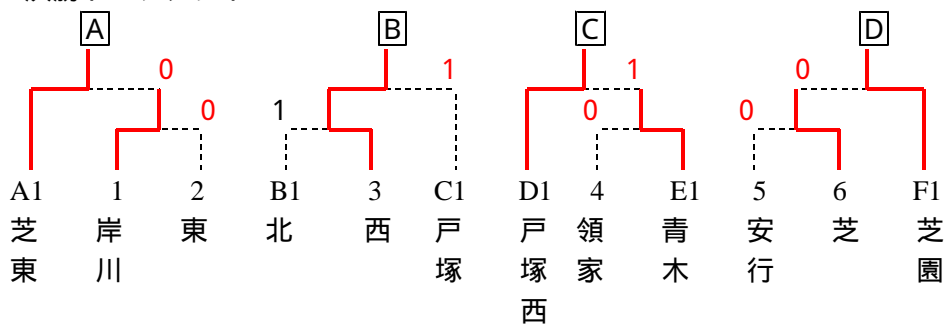

平成22年度 学校総合体育大会 女子団体  
平成22年 6月 17日

<予選リーグ>

Aブロック		1	2	3	順位
1	芝 東				1位
2	芝 西	0		0	3位
3	領 家	0			2位

Bブロック		1	2	3	4	順位
1	北					1位
2	安行東	0		1	0	4位
3	安 行	1				2位
4	幸 並	1		1		3位

Cブロック		1	2	3	4	順位
1	戸 塚					1位
2	岸 川	1				2位
3	榛 松	0	0		0	4位
4	上青木	1	0			3位

Dブロック		1	2	3	順位
1	戸塚西				1位
2	元 郷	0		1	3位
3	東	0			2位

Eブロック		1	2	3	4	順位
1	青 木					1位
2	在 家	1		1	1	4位
3	芝	1				2位
4	仲 町	1		1		3位

Fブロック		1	2	3	順位
1	芝 園				1位
2	南	0		0	3位
3	西	0			2位

< 決勝トーナメント >

< 順位決定リーグ >

	A	B	C	D	順位
A	芝 東		1	1	3位
B	西	0		0	4位
C	戸塚西			0	2位
D	芝 園				1位