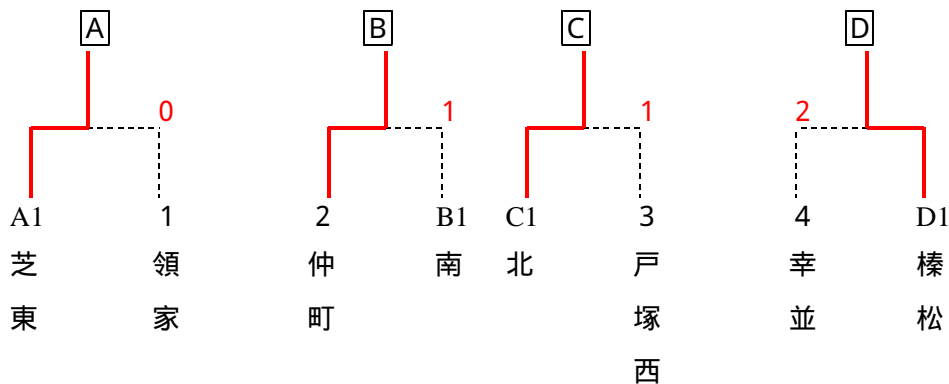

平成22年度 市民体育祭 男子団体戦

平成22年10月7日

< 予選リーグ >

Aブロック		1	2	3	4	順位
1	芝 東					1位
2	元 郷	0			1	3位
3	西	0	0		0	4位
4	戸塚西	0				2位

Bブロック		1	2	3	4	順位
1	東		1		1	3位
2	南					1位
3	芝 西	0	0		0	4位
4	幸 並		0			2位

Cブロック		1	2	3	4	順位
1	北					1位
2	安 行	1		1		3位
3	仲 町	1				2位
4	上青木	0	1	0		4位

Dブロック		1	2	3	4	順位
1	榛 松					1位
2	岸 川	0		0	1	4位
3	領 家	0				2位
4	戸 塚	0		0		3位

< 決勝トーナメント >

< 順位決定リーグ >

決勝リーグ	A	B	C	D	順位
A	芝 東			0	2位
B	仲 町	0		0	4位
C	北	0		0	3位
D	榛 松				1位

< 男子団体戦順位 >

- 1位：榛 松 中学校(県大会出場)
- 2位：芝 東 中学校(県大会出場)
- 3位：北 中学校(県大会出場)
- 3位：仲 町 中学校(県大会出場)