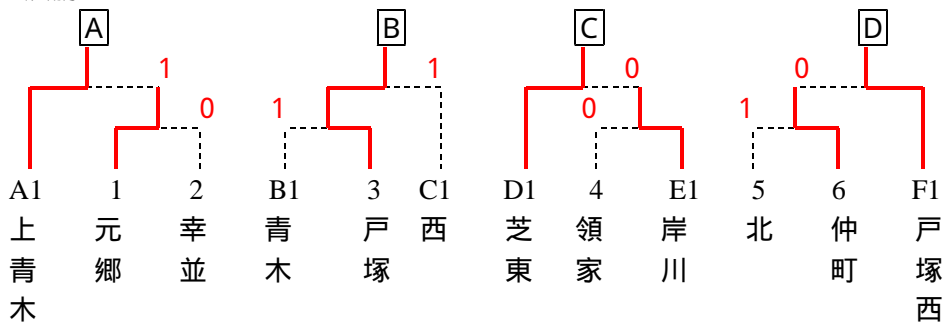

平成22年度 市民体育祭 女子団体

平成22年10月6日

< 予選リーグ >

Aブロック	1	2	3	順位
1 芝園		0	1	3位
2 仲町			1	2位
3 上青木				1位

Bブロック	1	2	3	4	順位
1 青木			0		1位
2 元郷	1				2位
3 安行		1		1	4位
4 芝	1	0			3位

Cブロック	1	2	3	4	順位
1 西					1位
2 領家	0				2位
3 榛松	1	1		0	4位
4 安行東	1	1			3位

Dブロック	1	2	3	順位
1 芝東				1位
2 北	0			2位
3 南	0	0		3位

Eブロック	1	2	3	4	順位
1 岸川					1位
2 東	1			0	3位
3 在家	1	1		0	4位
4 戸塚	1				2位

Fブロック	1	2	3	順位
1 戸塚西				1位
2 芝西	0		1	3位
3 幸並	0			2位

< 決勝トーナメント >

< 順位決定リーグ >

	A	B	C	D	順位
A 上青木			0	1	3位
B 戸塚	1		0	1	4位
C 芝東					1位
D 戸塚西			0		2位