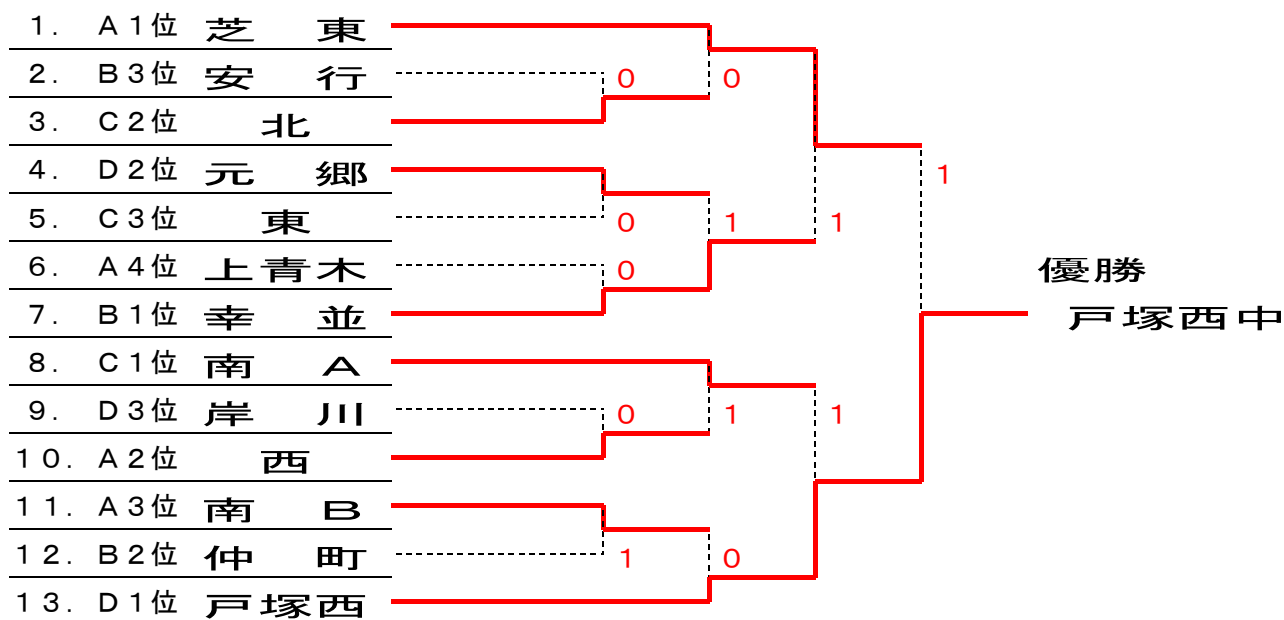

# 川口市強化大会・男子の部

会 場：川口南中  
H23. 7. 29

<予選ブロック>

A	ブロック	①	②	③	④	勝敗	順位
①	芝 東		③	③	②	3-0	1位
②	西	0		③	③	2-1	2位
③	上青木	0	0		1	0-3	4位
④	南 B	1	0	②		1-2	3位

B	ブロック	①	②	③	勝敗	順位
①	安 行		0	1	0-2	3位
②	幸 並	③		③	2-0	1位
③	仲 町	②	0		1-1	2位

C	ブロック	①	②	③	勝敗	順位
①	北		③	1	1-1	2位
②	東	0		0	0-2	3位
③	南 A	②	③		2-0	1位

D	ブロック	①	②	③	勝敗	順位
①	戸塚西		③	③	2-0	1位
②	岸 川	0		1	0-2	3位
③	元 郷	0	②		1-1	2位

<決勝トーナメント>

- 1 位：戸塚西中学校  
2 位：芝 東中学校  
3 位：南 中学校  
3 位：幸 並中学校

## 決 勝

- 芝 東 1 - ② 戸塚西  
平石・土村 0-③ 加藤・黒澤  
星・田中 1-③ 赤川・中田  
市川・金子 ③-2 永盛・鈴木