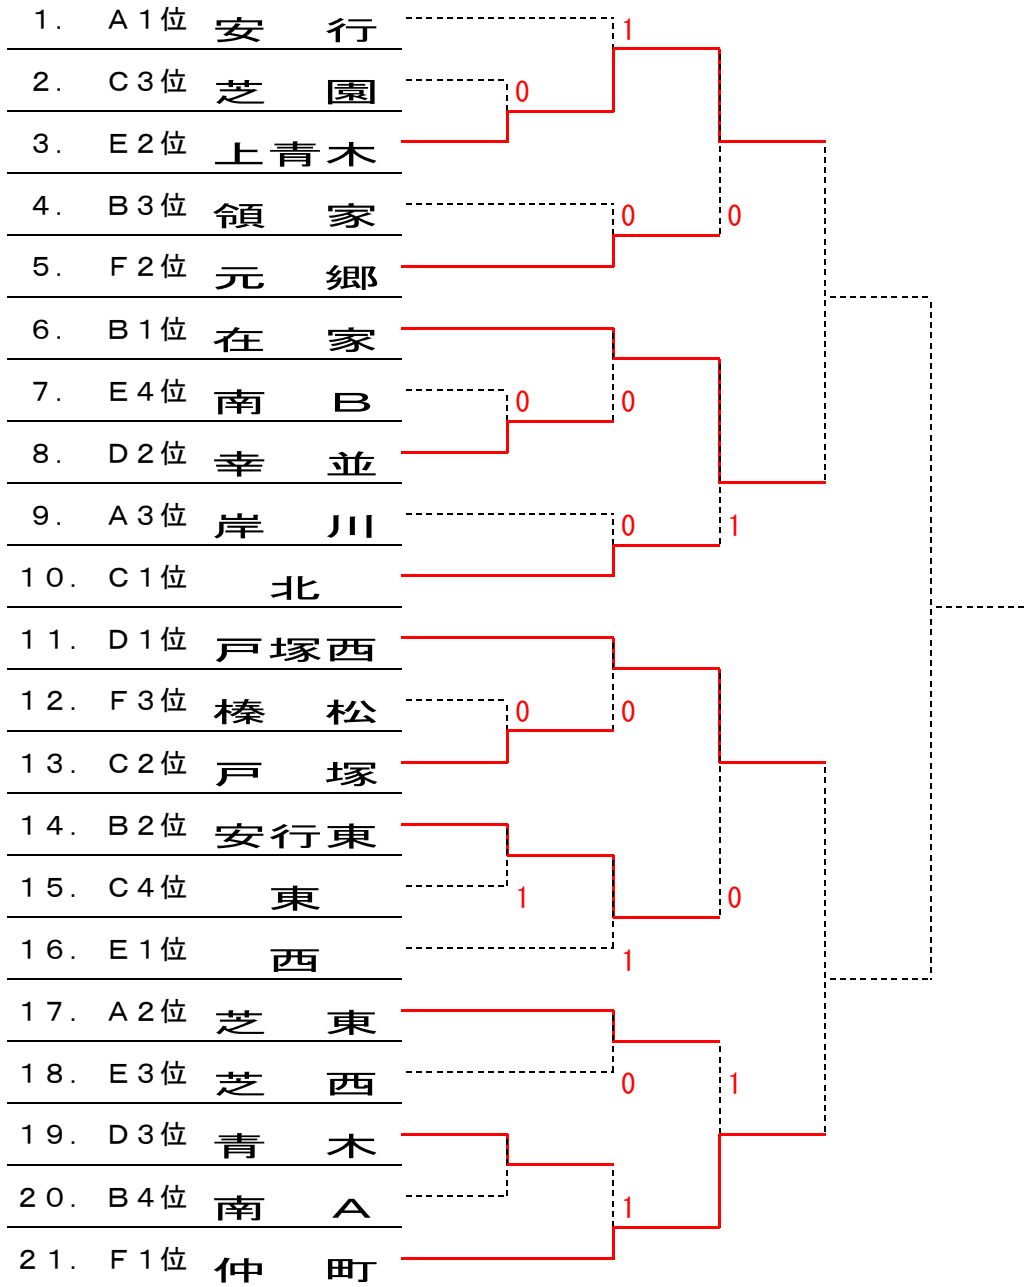

# 川口市強化大会・女子の部

会 場：川口南中

H23. 11. 14

<予選ブロック>

A	ブロック	①	②	③	勝敗	順位
①	芝 東		③	1	1-1	2位
②	岸 川	0		1	0-2	3位
③	安 行	②	②		2-0	1位

B	ブロック	①	②	③	④	勝敗	順位
①	安行東		1	③	③	2-1	2位
②	在 家	②		③	③	3-0	1位
③	領 家	0	0		②	1-2	3位
④	南 A	0	0	1		0-3	4位

C	ブロック	①	②	③	④	勝敗	順位
①	北		③	②	③	3-0	1位
②	戸 塚	0		②	②	2-1	2位
③	東	1	1		1	0-3	4位
④	芝 園	0	1	②		1-2	3位

D	ブロック	①	②	③	勝敗	順位
①	戸塚西		③	③	2-0	1位
②	幸 並	0		②	1-1	2位
③	青 木	0	1		0-2	3位

E	ブロック	①	②	③	④	勝敗	順位
①	西		②	③	③	3-0	1位
②	上青木	1		③	③	2-1	2位
③	芝 西	0	0		②	1-2	3位
④	南 B	0	0	1		0-3	4位

F	ブロック	①	②	③	勝敗	順位
①	仲 町		③	③	2-0	1位
②	元 郷	0		②	1-1	2位
③	榛 松	0	1		0-2	3位

<決勝トーナメント>

※ 雨天の為、途中打ち切り