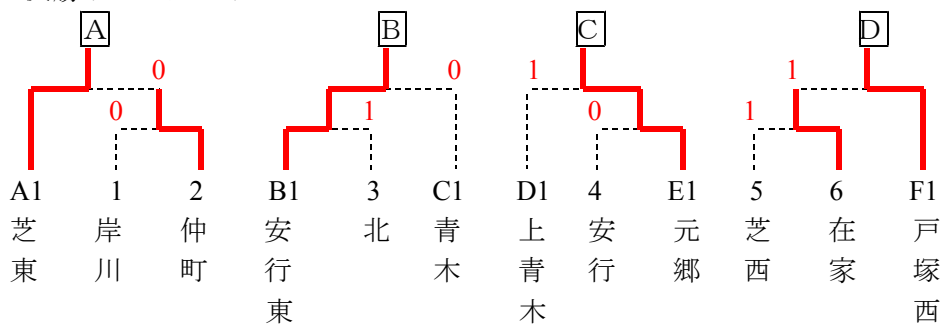

平成23年度 学校総合体育大会 女子団体
平成23年 6月 17日

Aブロック		1	2	3	順位
1	芝 東	/	③	③	1位
2	在 家	0	/	②	2位
3	南	0	1	/	3位

Bブロック		1	2	3	4	順位
1	西	/	②	1	0	3位
2	芝 園	1	/	1	0	4位
3	安行東	②	②	/	②	1位
4	仲 町	③	③	1	/	2位

Cブロック		1	2	3	4	順位
1	戸 塚	/	0	③	②	3位
2	青 木	③	/	②	1	1位
3	幸 並	0	1	/	1	4位
4	安 行	1	②	②	/	2位

Dブロック		1	2	3	順位
1	上青木	/	③	②	1位
2	芝 西	0	/	②	2位
3	芝	1	1	/	3位

Eブロック		1	2	3	4	順位
1	元 郷	/	③	③	③	1位
2	東	0	/	②	0	4位
3	領 家	0	1	/	②	3位
4	岸 川	0	③	1	/	2位

Fブロック		1	2	3	順位
1	戸塚西	/	③	③	1位
2	北	0	/	③	2位
3	榛 松	0	0	/	3位

< 決勝トーナメント >

< 順位決定リーグ >

	A	B	C	D	順位
A	芝 東	③	③	③	1位
B	安行東	0	1	1	4位
C	元 郷	0	②	1	3位
D	戸塚西	0	②	②	2位

< 女子団体順位 >

- 1位：芝 東 中学校 (県大会出場)
- 2位：戸塚西 中学校 (県大会出場)
- 3位：元 郷 中学校 (県大会出場)
- 3位：安行東 中学校