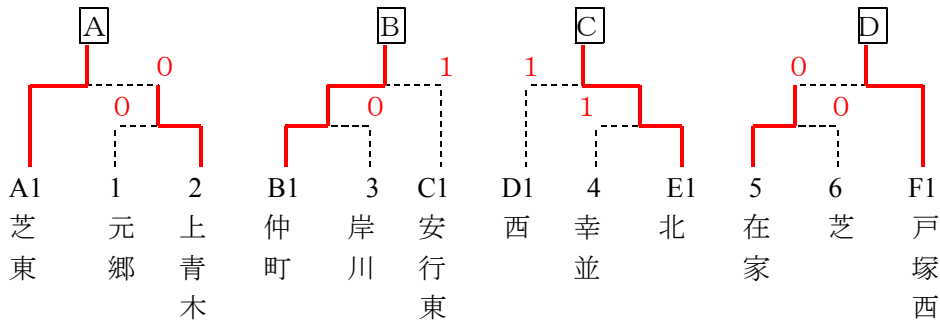

平成23年度 市民体育祭 女子団体

平成23年10月6日

< 予選リーグ >

Aブロック	1	2	3	順位
1 芝東		③	③	1位
2 幸並	0		③	2位
3 領家	0	0		3位

Bブロック	1	2	3	4	順位
1 仲町		③	③	③	1位
2 安行	0		③	1	3位
3 芝園	0	0		0	4位
4 上青木	0	②	③		2位

Cブロック	1	2	3	4	順位
1 安行東		③	③	②	1位
2 榛松	0		1	1	4位
3 戸塚	0	②		1	3位
4 芝	1	②	②		2位

Dブロック	1	2	3	順位
1 元郷		0	②	2位
2 西	③		②	1位
3 東	1	1		3位

Eブロック	1	2	3	4	順位
1 在家		1	③	②	2位
2 北	②		③	③	1位
3 南	0	0		1	4位
4 青木	1	0	②		3位

Fブロック	1	2	3	順位
1 戸塚西		③	③	1位
2 芝西	0		1	3位
3 岸川	0	②		2位

< 決勝トーナメント >

< 順位決定リーグ >

	A	B	C	D	順位
A	芝東	③	③	③	1位
B	仲町	0	②	②	2位
C	北	0	1	1	4位
D	戸塚西	0	1	②	3位

< 女子団体順位 >

- 1位：芝東 中学校(県大会出場)
- 2位：仲町 中学校(県大会出場)
- 3位：戸塚西 中学校(県大会出場)
- 3位：北 中学校(県大会出場)