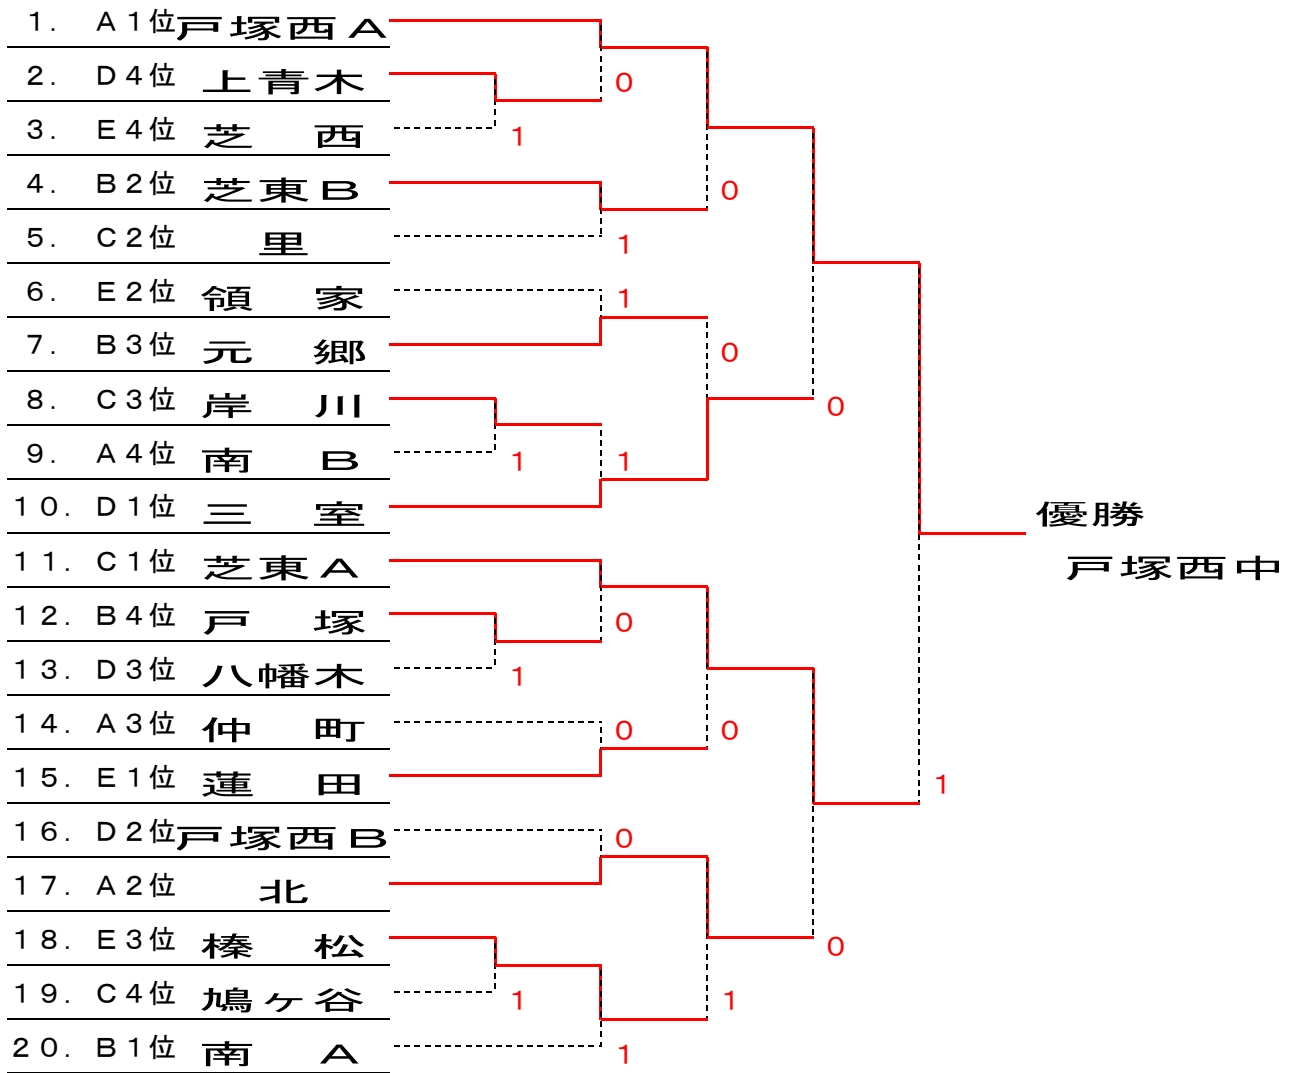

第1回・スプリング・マッチ

～川口市強化大会～男子の部

会 場：川口南中

<予選ブロック>

H24. 5. 12

A ブロック	①	②	③	④	勝敗	順位
① 戸塚西A		③	③	③	3-0	1位
② 北	0		③	③	2-1	2位
③ 仲 町	0	0		②	1-2	3位
④ 南 B	0	0	1		0-3	4位

B ブロック	①	②	③	④	勝敗	順位
① 南 A		③	③	③	3-0	1位
② 元 郷	0		③	1	1-2	3位
③ 戸 塚	0	0		0	0-3	4位
④ 芝東B	0	②	③		2-1	2位

C ブロック	①	②	③	④	勝敗	順位
① 芝東A		③	③	③	3-0	1位
② 里	0		③	③	2-1	2位
③ 岸 川	0	0		②	1-2	3位
④ 鳩ヶ谷	0	0	1		0-3	4位

D ブロック	①	②	③	④	勝敗	順位	
① 三 室		③	③	③	3-0	1位	
② 上青木	0		1	②	1-2	4位	-2
③ 八幡木	0	②		1	1-2	3位	±0
④ 戸塚西B	0	1	②		1-2	2位	+2

E ブロック	①	②	③	④	勝敗	順位	
① 蓮 田		③	③	③	3-0	1位	
② 榛 松	0		1	②	1-2	3位	±0
③ 領 家	0	②		1	1-2	2位	+3
④ 芝 西	0	1	②		1-2	4位	-3

<決勝トーナメント>

1. 1位：戸塚西 A 中学校
   2位：芝東 A 中学校
   3位：三室 中学校
   3位：北 中学校

決 勝

1. 戸塚西 A ② - 1 芝東 A
   伊藤・鈴木 2 - ③ 金子・土村
   加藤・黒澤 ③ - 2 平石・市川
   赤川・中田 ③ - 0 星・田中