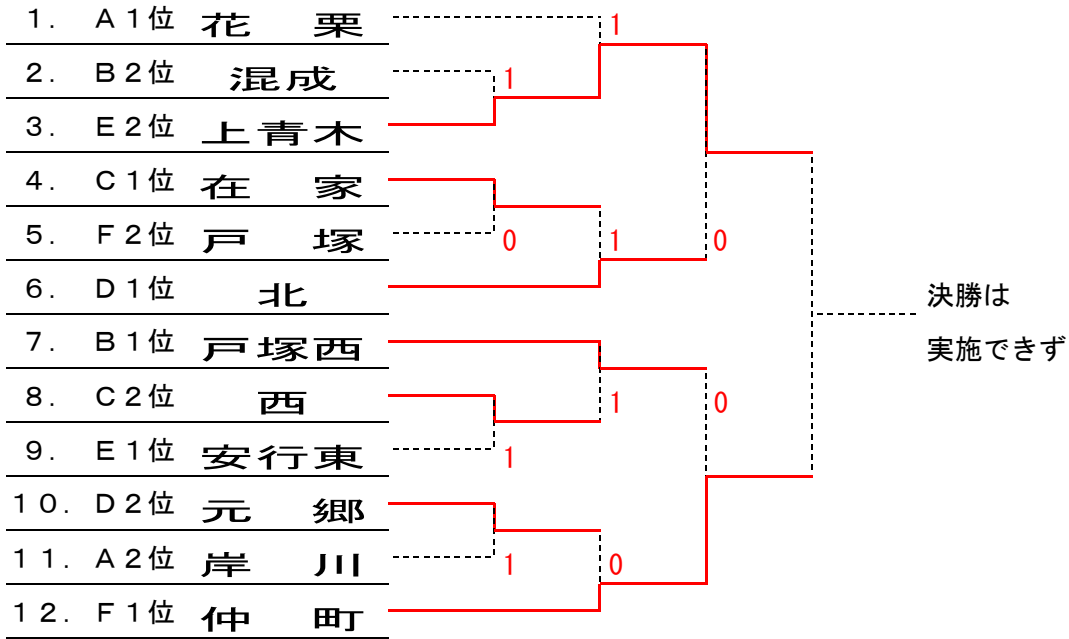

<決勝トーナメント>