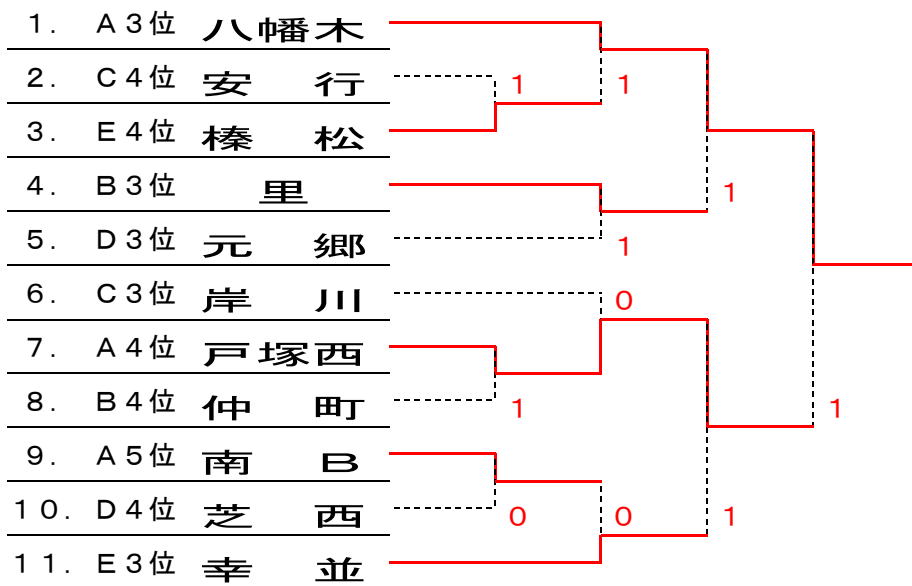

A-1	戸塚		③	1	②	0	2-2	3位
B-1	羽生東	0		1	②	0	1-3	4位
C-1	西	②	②		②	0	3-1	2位
D-1	鴻巣	1	1	1		1	0-4	5位
E-1	芝東	③	③	③	②		4-0	1位

<2位リーグ>

2位リーグ	A-2	B-2	C-2	D-2	E-2	勝敗	順位
A-2 鳩ヶ谷		②	0	0		1-2	
B-2 北	1		1		②	1-2	
C-2 朝霞五	③	②		1		2-1	
D-2 南 A	③		②		②	3-0	
E-2 上青木		1		1		0-2	

<3位~5位トーナメント>

- 1位：芝東 中学校
- 2位：西 中学校
- 3位：戸塚 中学校
- 3位：羽生東 中学校