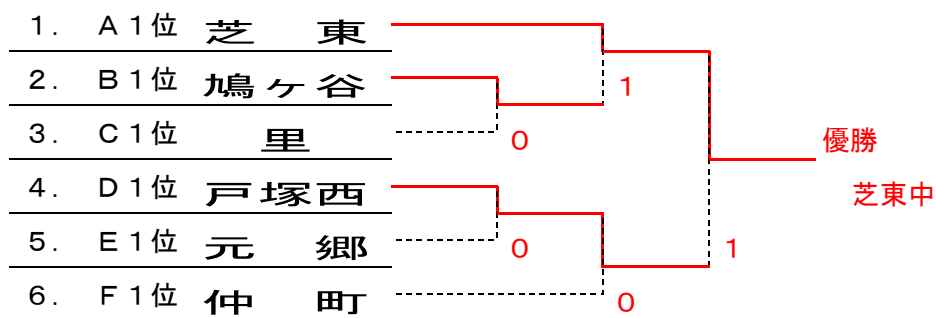

<1位トーナメント>

1位：芝東 中学校
2位：戸塚西 中学校
3位：鳩ヶ谷 中学校
3位：仲町 中学校

<リーグ2位対戦>

上青木 ②-0 在家
喜沢 ②-0 芝園
八幡木 ②-1 領家

<リーグ3位対戦>

安行東 ②-1 青木
南A ②-0 戸塚
芝 ②-0 南B

<リーグ4位・5位対戦>

岸川 ②-0 榛松
安行 ②-0 北
西 ②-1 幸並
芝西 ②-0 岸川