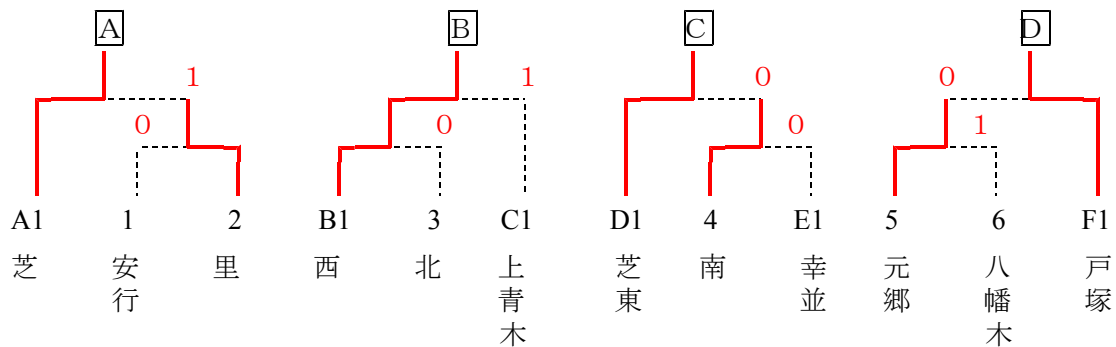

平成24年度 市民体育祭

男子団体

平成24年10月5日

< 予選リーグ >

Aブロック		1	2	3	順位
1	芝		②	③	1位
2	八幡木	1		②	2位
3	岸川	0	1		3位

Bブロック		1	2	3	4	順位
1	西		③	③	③	1位
2	在家	0		0	0	4位
3	元郷	0	③		②	2位
4	領家	0	③	1		3位

Cブロック		1	2	3	4	順位
1	南		1	②	③	2位
2	鳩ヶ谷	②		0	②	3位
3	上青木	1	③		③	1位
4	榛松	0	1	0		4位

Dブロック		1	2	3	順位
1	芝東		③	③	1位
2	東	0		1	3位
3	安行	0	②		2位

Eブロック		1	2	3	4	順位
1	里		③	③	1	2位
2	仲町	0		②	1	3位
3	芝西	0	1		0	4位
4	幸並	②	②	③		1位

Fブロック		1	2	3	順位
1	戸塚西		1	0	3位
2	戸塚	②		②	1位
3	北	③	1		2位

< 決勝トーナメント >

< 順位決定リーグ >

	A	B	C	D	順位	
A	芝		②	②	②	1位
B	西	1		1	②	3位
C	芝東	1	②		②	2位
D	戸塚	1	1	1		4位

< 男子団体順位 >

- 1位： 芝 中学校 (県大会出場)
- 2位： 芝東 中学校 (県大会出場)
- 3位： 西 中学校 (県大会出場)
- 3位： 戸塚 中学校