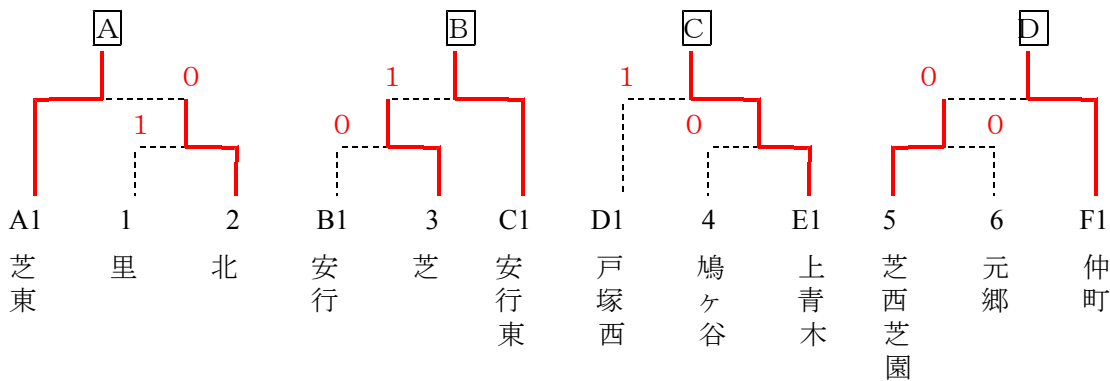

平成24年度 市民体育祭

女子団体

平成24年10月4日

< 予選リーグ >

Aブロック		1	2	3	順位
1	芝東		③	②	1位
2	芝西・芝園	0		②	2位
3	青木	1	1		3位

Bブロック		1	2	3	4	順位
1	北		②	②	1	2位
2	領家	1		1	1	4位
3	幸並	1	②		0	3位
4	安行	②	②	③		1位

Cブロック		1	2	3	4	順位
1	安行東		②	②	③	1位
2	西	1		0	②	4位
3	鳩ヶ谷	1	③		1	2位
4	戸塚	0	1	②		3位

Dブロック		1	2	3	4	順位
1	戸塚西		②	③	③	1位
2	元郷	1		③	③	2位
3	東	0	0		0	4位
4	岸川	0	0	③		3位

Eブロック		1	2	3	4	順位
1	上青木		③	②	②	1位
2	八幡木	0		1	③	3位
3	芝	1	②		③	2位
4	在家	1	0	0		4位

Fブロック		1	2	3	4	順位
1	仲町		③	③	③	1位
2	榛松	0		0	1	4位
3	南	0	③		1	3位
4	里	0	②	②		2位

< 決勝トーナメント >

< 順位決定リーグ >

	A	B	C	D	順位
A	芝東	③	②	②	1位
B	安行東	0	0	1	4位
C	上青木	1	③	②	2位
D	仲町	1	②	1	3位

< 女子団体順位 >

- 1位：芝東 中学校(県大会出場)
- 2位：上青木 中学校(県大会出場)
- 3位：仲町 中学校(県大会出場)
- 3位：安行東 中学校