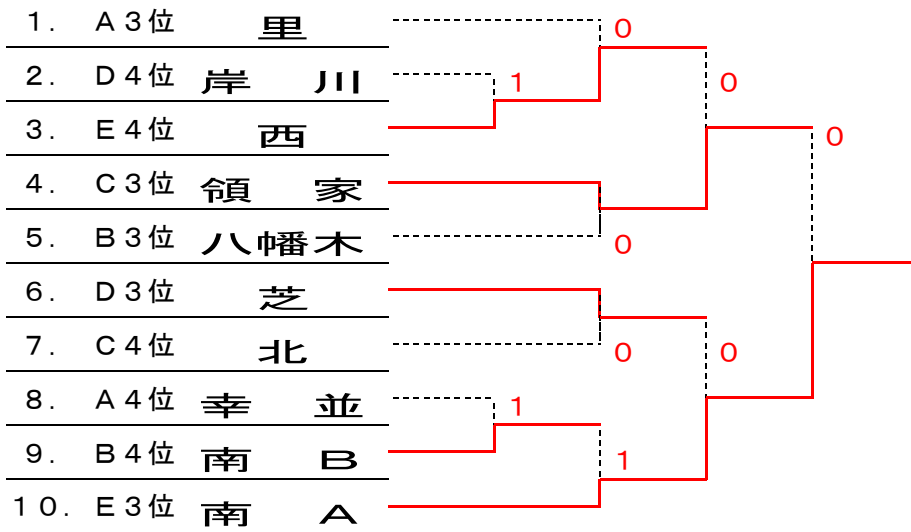

<決勝トーナメント>

- 1位 : 戸塚西中学校
- 2位 : 上青木中学校
- 3位 : 仲町中学校
- 3位 : 八王子中学校