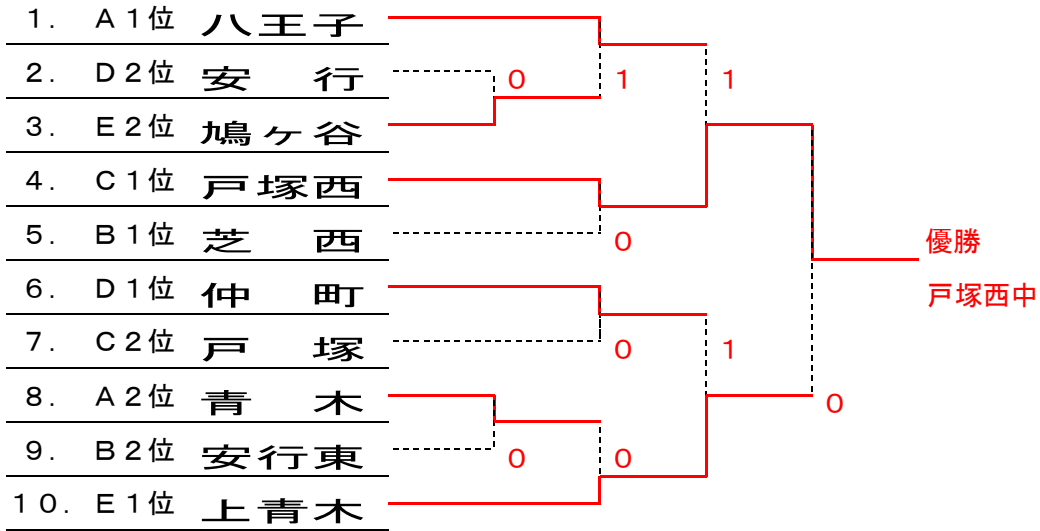

<決勝トーナメント>

- 1位 : 戸塚西中学校
- 2位 : 上青木中学校
- 3位 : 仲町中学校
- 3位 : 八王子中学校