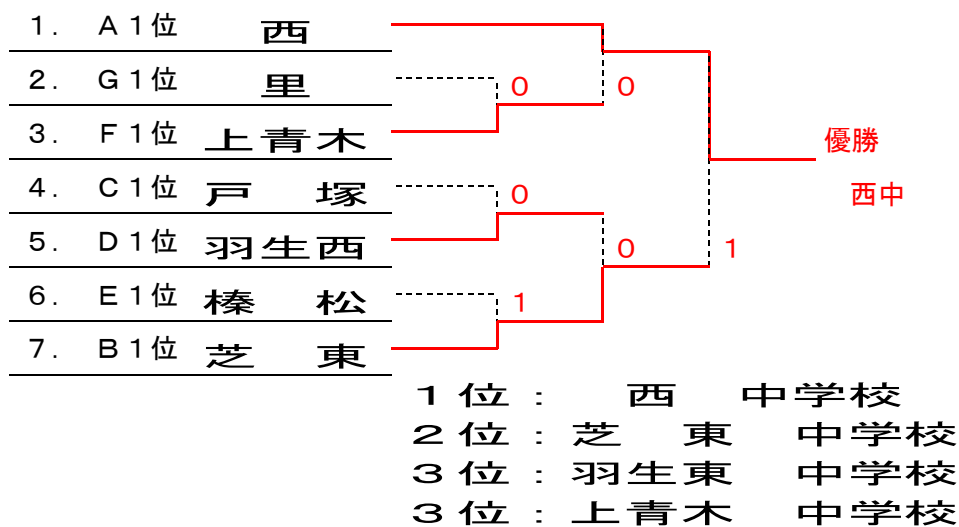

F	ブロック	①	②	③	勝敗	順位
①	南A		1	③	1-1	2位
②	上青木	②		②	2-0	1位
③	東	0	1		0-2	3位

G	ブロック	①	②	③	勝敗	順位
①	里		③	1	1-1	1位
②	戸塚西	0		③	1-1	2位
③	在家	②	0		1-1	3位

+2 試合

±0 試合

-2 試合

<1位トーナメント>

<2位トーナメント>

<3・4位トーナメント>