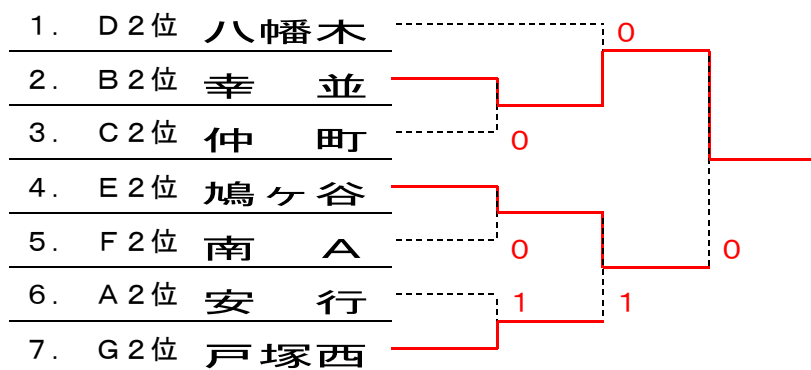

F	ブロック	①	②	③	勝敗	順位
①	南A		1	③	1-1	2位
②	上青木	②		②	2-0	1位
③	東	0	1		0-2	3位

G	ブロック	①	②	③	勝敗	順位
①	里		③	1	1-1	1位
②	戸塚西	0		③	1-1	2位
③	在家	②	0		1-1	3位

+2 試合

±0 試合

-2 試合

<1位トーナメント>

<2位トーナメント>

<3・4位トーナメント>