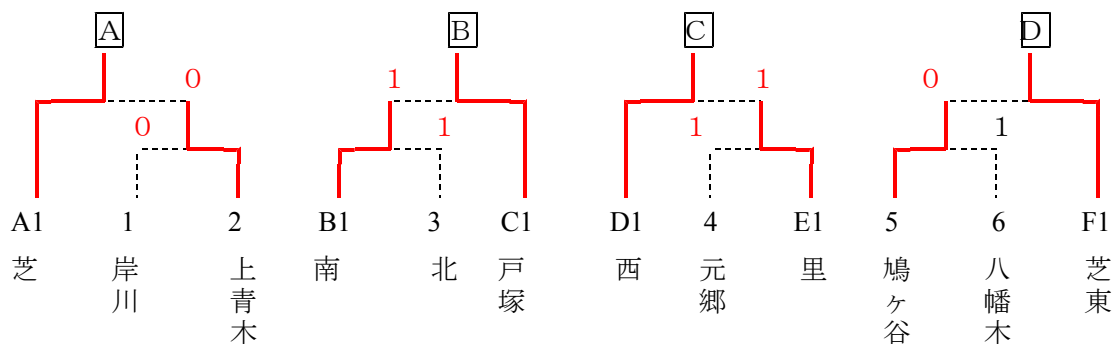

平成25年度 学校総合体育大会

男子団体

平成25年 6月19日

< 予選リーグ >

Aブロック		1	2	3	順位
1	芝		③	③	1位
2	鳩ヶ谷	0		②	2位
3	安行	0	1		3位

Bブロック		1	2	3	4	順位
1	元郷		③	③	0	2位
2	東	0		1	0	4位
3	榛松	0	②		0	3位
4	南	③	③	③		1位

Cブロック		1	2	3	順位
1	戸塚		③	③	1位
2	仲町	0		1	3位
3	八幡木	0	②		2位

Dブロック		1	2	3	順位
1	西		③	③	1位
2	岸川	0		③	2位
3	芝西	0	0		3位

Eブロック		1	2	3	4	順位
1	上青木		③	②	1	2位
2	領家	0		1	1	4位
3	幸並	1	②		1	3位
4	里	②	②	②		1位

Fブロック		1	2	3	順位
1	芝東		③	②	1位
2	戸塚西	0		1	3位
3	北	1	②		2位

< 決勝トーナメント >

< 順位決定リーグ >

	A	B	C	D	順位
A	芝	③	③	②	1位
B	戸塚	0	1	1	4位
C	西	0	②	1	3位
D	芝東	1	②	②	2位

< 男子団体順位 >

- 1位： 芝 中学校(県大会出場)
- 2位： 芝東 中学校(県大会出場)
- 3位： 西 中学校(県大会出場)
- 3位： 戸塚 中学校