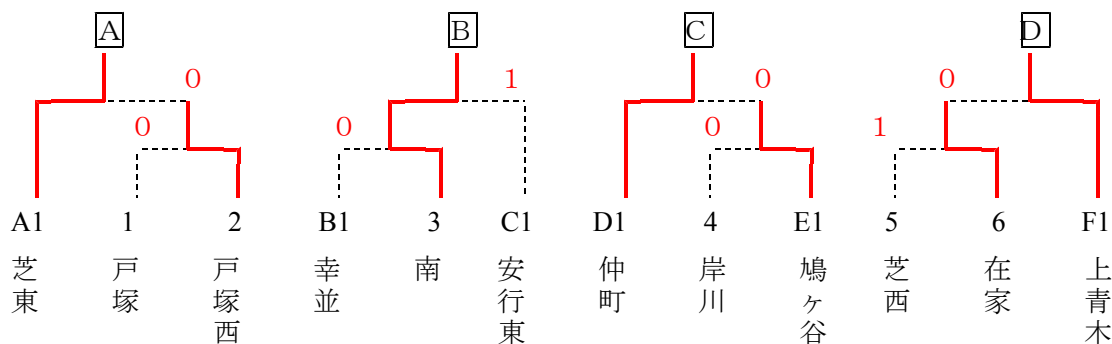

平成25年度 学校総合体育大会 女子団体

平成25年 6月 18日

< 予選リーグ >

Aブロック		1	2	3	順位
1	芝 東		③	③	1位
2	在 家	0		②	2位
3	八幡木	0	1		3位

Bブロック		1	2	3	4	順位
1	芝 西		②	②	1	2位
2	幸 並	1		②	②	1位
3	里	1	1		0	4位
4	芝	②	1	③		3位

Cブロック		1	2	3	4	順位
1	安行東		③	③	③	1位
2	領 家	0		1	1	4位
3	青 木	0	②		1	3位
4	戸 塚	0	②	②		2位

Dブロック		1	2	3	4	順位
1	仲 町		②	②	③	1位
2	元 郷	1		1	1	4位
3	南	1	②		③	2位
4	安 行	0	②	0		3位

Eブロック		1	2	3	4	順位
1	北		0	1	0	4位
2	鳩ヶ谷	③		②	②	1位
3	西	②	1		0	3位
4	戸塚西	③	1	③		2位

Fブロック		1	2	3	4	順位
1	上青木		③	③	③	1位
2	岸 川	0		②	②	2位
3	東	0	1		0	4位
4	榛 松	0	1	③		3位

< 決勝トーナメント >

< 順位決定リーグ >

	A	B	C	D	順位
A	芝 東	③	②	③	1位
B	南	0	1	②	3位
C	仲 町	1	②	②	2位
D	上青木	0	1	1	4位

< 女子団体順位 >

- 1位：芝 東 中学校(県大会出場)
- 2位：仲 町 中学校(県大会出場)
- 3位：南 中学校(県大会出場)
- 3位：上青木 中学校