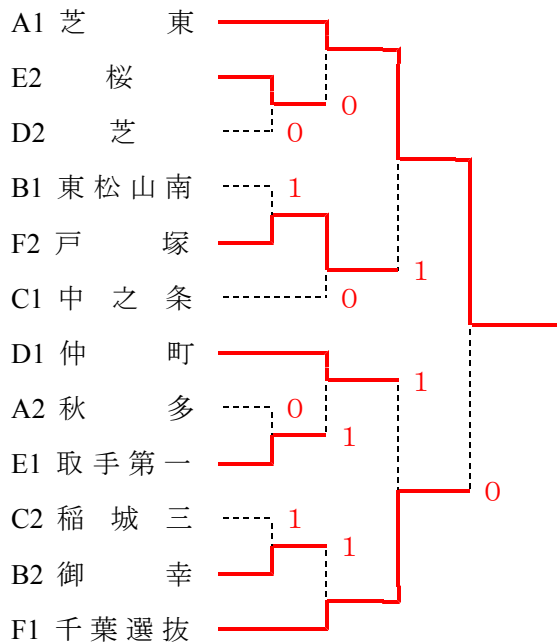

平成25年度

第25回 川口市ソフトテニス連盟杯
関東選抜中学校ソフトテニス大会

【女子の部】

<予選リーグ>

Aブロック		1	2	3	順位
1	秋多(東京都)		③	0	2位
2	川口選抜(川口市)	0		0	3位
3	芝東(川口市)	③	③		1位

Bブロック		1	2	3	順位
1	御幸(神奈川県)		②	1	2位
2	戸塚西(川口市)	1		1	3位
3	東松山南(東松山市)	②	②		1位

Cブロック		1	2	3	順位
1	中之条(群馬県)		②	②	1位
2	上青木(川口市)	1		1	3位
3	稲城三(東京都)	1	②		2位

Dブロック		1	2	3	順位
1	三島(栃木県)		1	0	3位
2	芝(川口市)	②		0	2位
3	仲町(川口市)	③	③		1位

Eブロック		1	2	3	順位
1	取手第一(茨城県)		③	②	
2	幸並(川口市)	0		0	
3	桜(坂戸市)	1	③		

Fブロック		1	2	3	順位
1	千葉選抜(千葉県)		③	②	1位
2	川口西(川口市)	0		0	3位
3	戸塚(川口市)	1	③		2位

<決勝トーナメント戦>

<3位トーナメント>