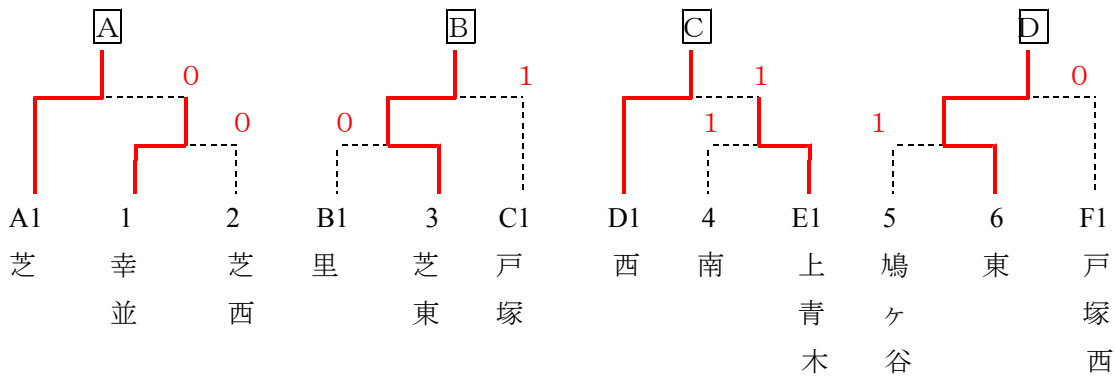

平成25年度 市民体育祭大会 男子団体

平成25年 10月 4日

< 予選リーグ >

Aブロック		1	2	3	順位
1	芝		③	③	1位
2	東	0		②	2位
3	安行	0	1		3位

Bブロック		1	2	3	4	順位
1	南		②	②	1	2位
2	北	1		1	1	4位
3	領家	1	②		0	3位
4	里	②	②	③		1位

Cブロック		1	2	3	4	順位
1	戸塚		②	③	③	1位
2	在家	1		1	②	3位
3	芝西	0	②		③	2位
4	青木	0	1	0		4位

Dブロック		1	2	3	4	順位
1	西		③	③	③	1位
2	八幡木	0		0	0	4位
3	榛松	0	③		1	3位
4	幸並	0	③	②		2位

Eブロック		1	2	3	4	順位
1	鳩ヶ谷		②	③	0	2位
2	岸川	1		0	0	4位
3	元郷	0	③		0	3位
4	上青木	③	③	③		1位

Fブロック		1	2	3	順位
1	芝東		③	1	2位
2	仲町	0		0	3位
3	戸塚西	②	③		1位

< 決勝トーナメント >

< 順位決定リーグ >

	A	B	C	D	順位
A	芝	③	②	③	1位
B	芝東	0	1	②	3位
C	西	1	②	③	2位
D	東	0	1	0	4位

< 男子団体順位 >

- 1位： 芝 中学校(県大会出場)
- 2位： 西 中学校(県大会出場)
- 3位： 芝東中学校(県大会出場)
- 3位： 東 中学校