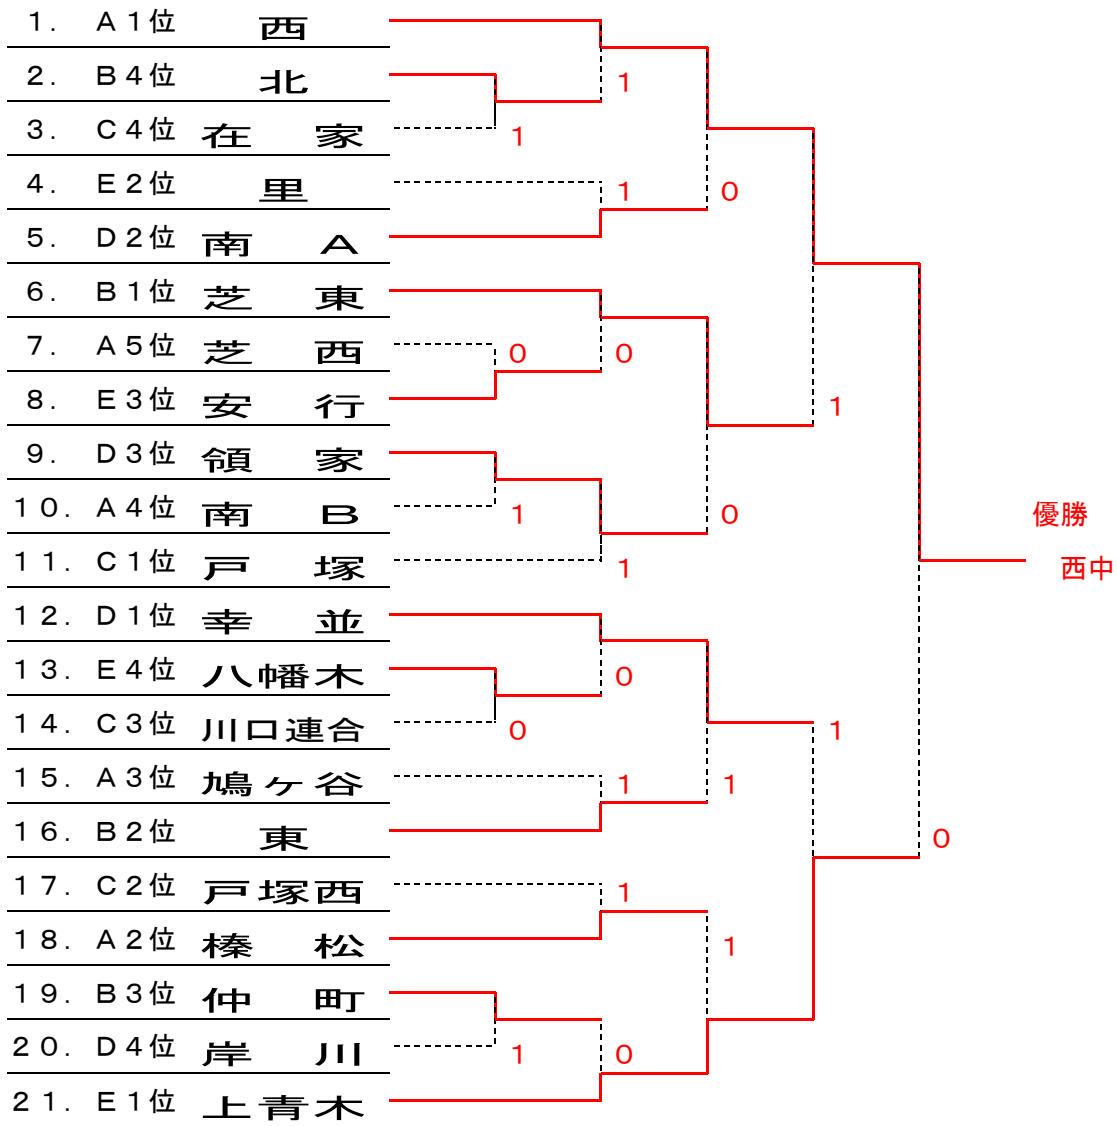

<決勝トーナメント>

- 1位 : 西 中学校
- 2位 : 上青木 中学校
- 3位 : 芝東 中学校
- 3位 : 幸並 中学校