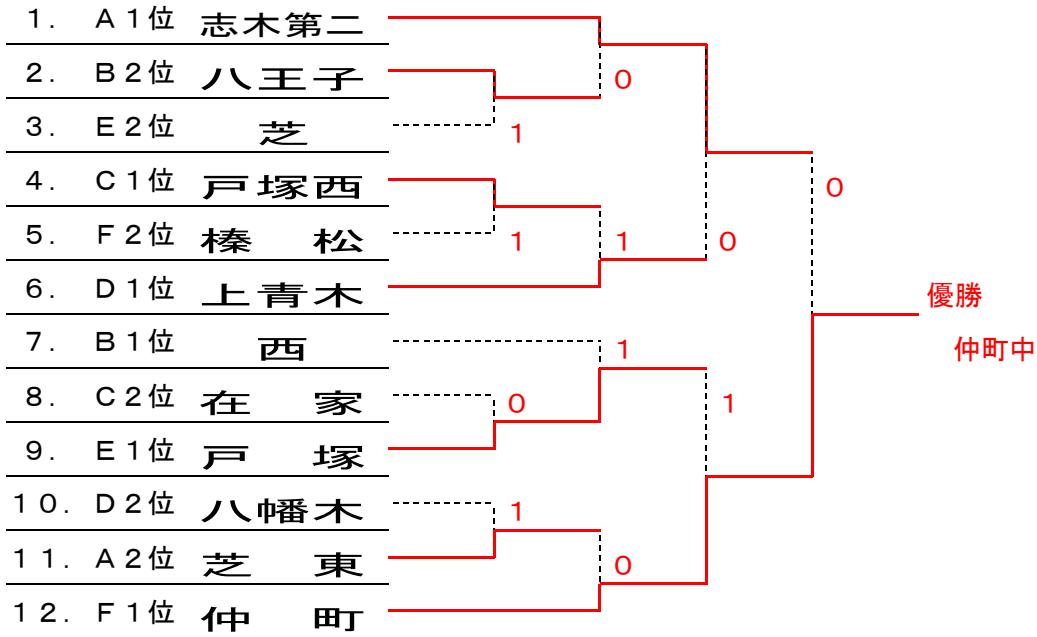

<決勝トーナメント>