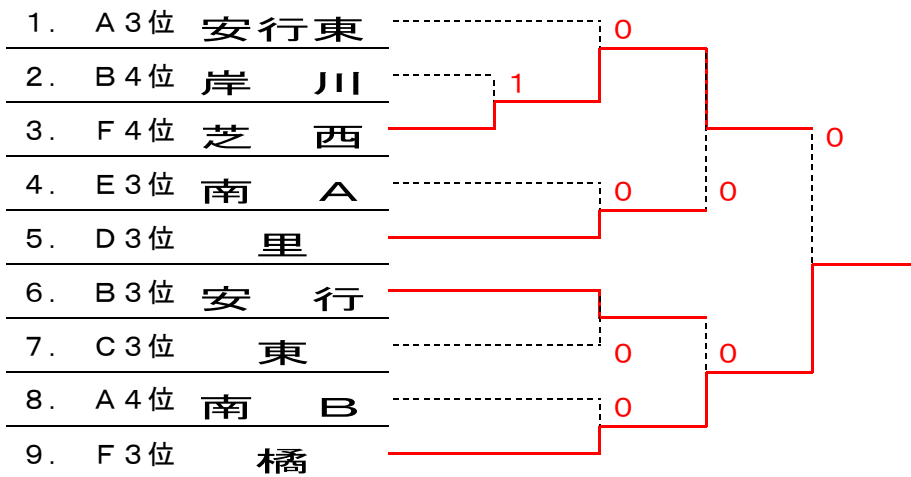

<3, 4位トーナメント>

- 1 位 : 仲 町 中学校
- 2 位 : 志木第二中学校
- 3 位 : 戸 塚 中学校
- 3 位 : 上青木 中学校