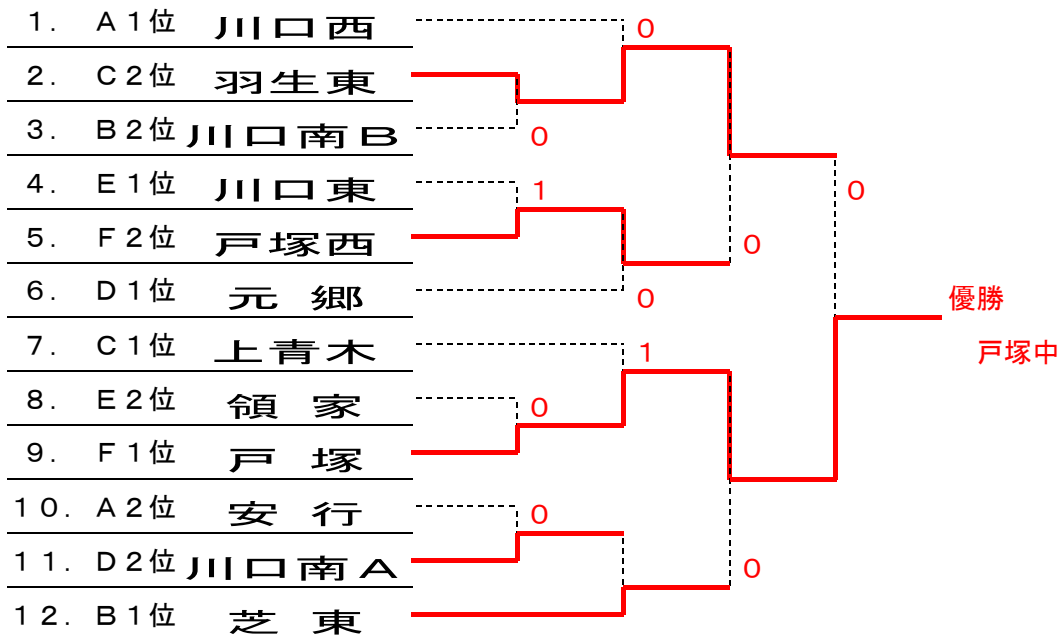

<1位、2位トーナメント>