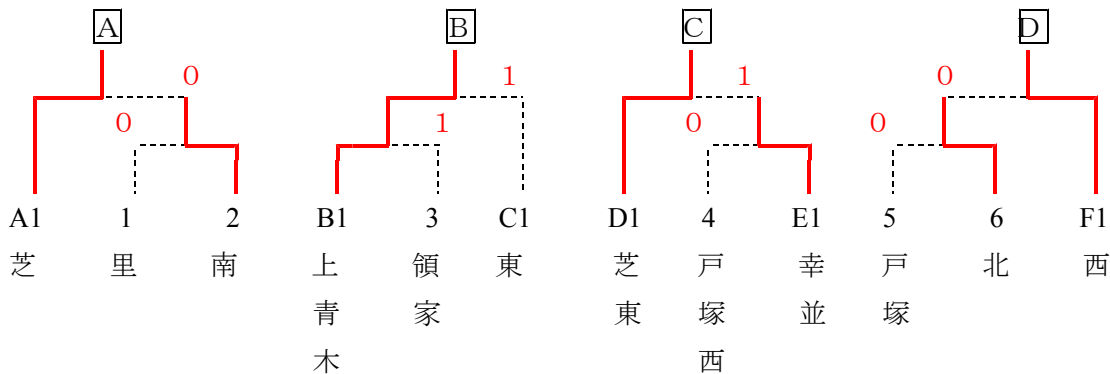

平成26年度 学校総合体育大会 男子団体

平成26年 6月 17日

< 予選リーグ >

Aブロック		1	2	3	順位
1	芝		③	③	1位
2	青木	0		0	3位
3	北	0	③		2位

Bブロック		1	2	3	4	順位
1	戸塚西		②	③	0	2位
2	芝西	1		1	0	4位
3	元郷	0	②		1	3位
4	上青木	③	③	②		1位

Cブロック		1	2	3	4	順位
1	東		②	③	③	1位
2	榛松	1		0	②	3位
3	南	0	③		③	2位
4	鳩ヶ谷	0	1	0		4位

Dブロック		1	2	3	4	順位
1	芝東		②	③	②	1位
2	里	1		③	②	2位
3	八幡木	0	0		1	4位
4	安行	1	1	②		3位

Eブロック		1	2	3	4	順位
1	幸並		③	③	③	1位
2	在家	0		1	1	4位
3	岸川	0	②		0	3位
4	戸塚	0	②	③		2位

Fブロック		1	2	3	順位
1	西		③	③	1位
2	仲町	0		1	3位
3	領家	0	②		2位

< 決勝トーナメント >

< 順位決定リーグ >

	A	B	C	D	順位
A	芝	③	③	②	1位
B	上青木	0	1	0	4位
C	芝東	0	②	1	3位
D	西	1	③	②	2位

< 男子団体順位 >

- 1位： 芝 中学校(県大会出場)
- 2位： 西 中学校(県大会出場)
- 3位： 芝東 中学校(県大会出場)
- 3位： 上青木 中学校