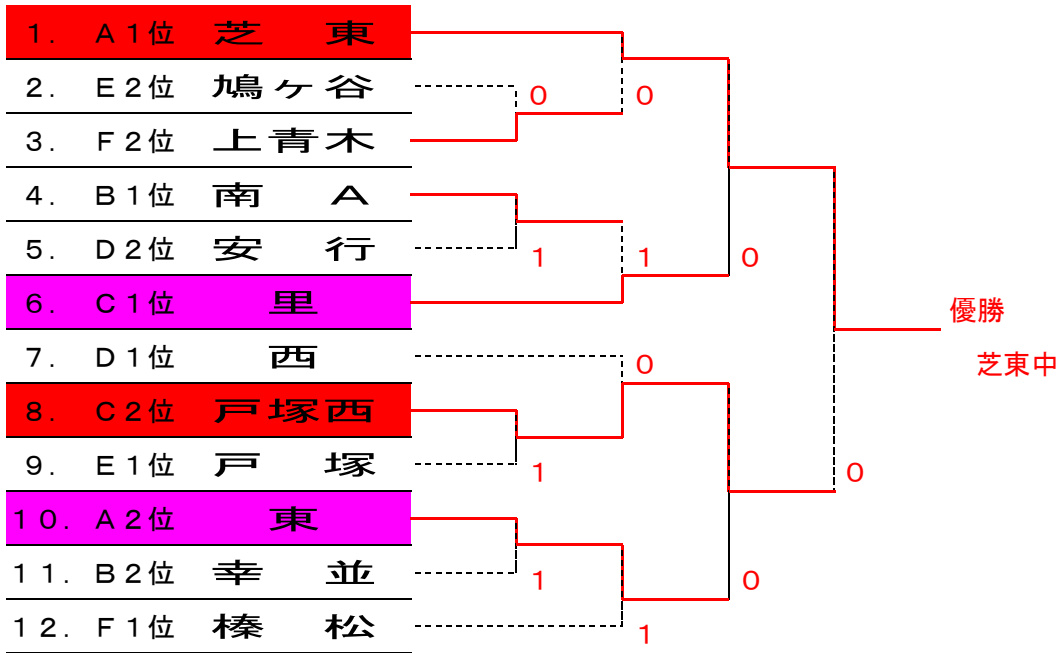

<決勝トーナメント>